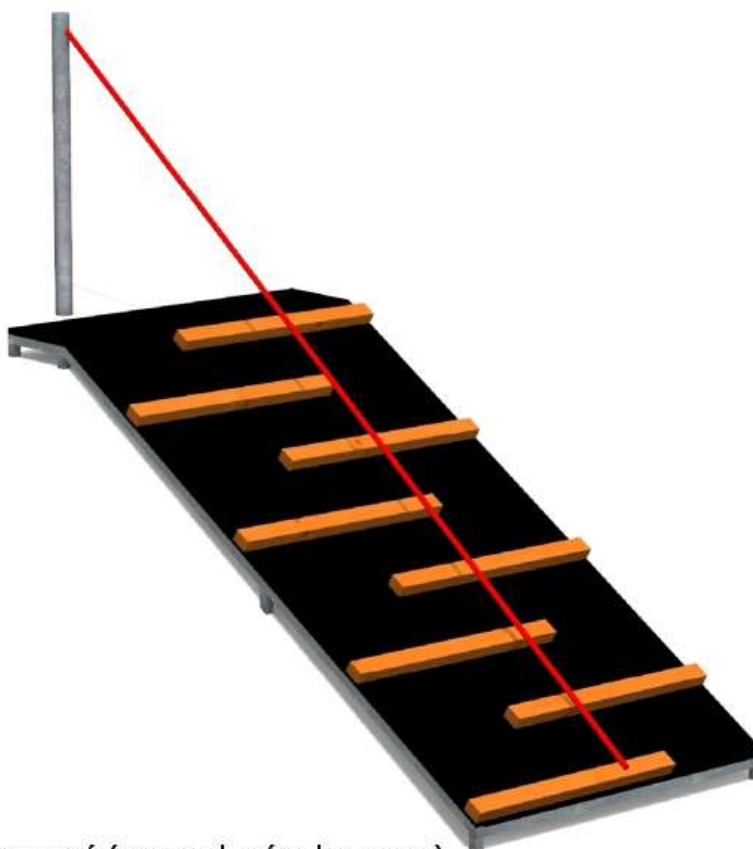

Kód výrobku: DA 3325.02

Název: Lezecká stěna do svahu s příčkami a lanem 2,5 m

Provedení: Modřín, přírodní - bez nátěru

DŘEVOARTIKL

Ilustrativní vyobrazení (provedení s lazurou)

Věková kategorie:	od 3 do 14 let
Rozměry d/š/v (cm)	300 x 125 x 20
Bezpečnostní zóna d/š (cm)	600 x 425
Maximální výška pádu (cm)	20
Dopadová plocha (m2)	0

Lezecká stěna obsahuje:

- ocelovou konstrukci žárově zinkovanou
- stěnu z voděodolné překližky
- dřevěné lezecké příčky z modřínového dřeva
- ocelový sloupek žárově zinkovaný
- výstupní lano z lana s vícepramenným ocelovým jádrem
- ocelová zemní kotvení žárově zinkovaná