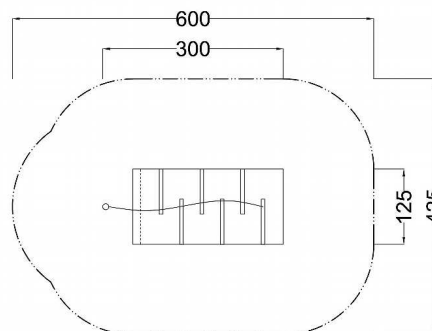

www.drevoartikl.cz