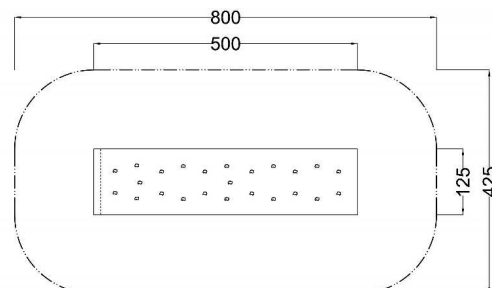

**Kód výrobku: DA 3250.00**

Název: Lezecká stěna do svahu s chyty 5 m

Provedení: Ocel, žárový zinek

**DŘEVOARTIKL**

<b>Věková kategorie:</b>	<b>od 3 do 14 let</b>
<b>Rozměry d/š/v (cm)</b>	<b>500 x 125 x 20</b>
<b>Bezpečnostní zóna d/š (cm)</b>	<b>800 x 425</b>
<b>Maximální výška pádu (cm)</b>	<b>20</b>
<b>Dopadová plocha (m2)</b>	<b>0</b>

Lezecká stěna obsahuje:

- ocelovou konstrukci žárově zinkovanou
- stěnu z voděodolné překližky
- speciální lezecké chyty
- ocelová zemní kotvení žárově zinkovaná

Zařízení je certifikováno a splňuje veškerá kritéria stanovená platnými normami a předpisy EU a ČR (ČSN EN 1176).