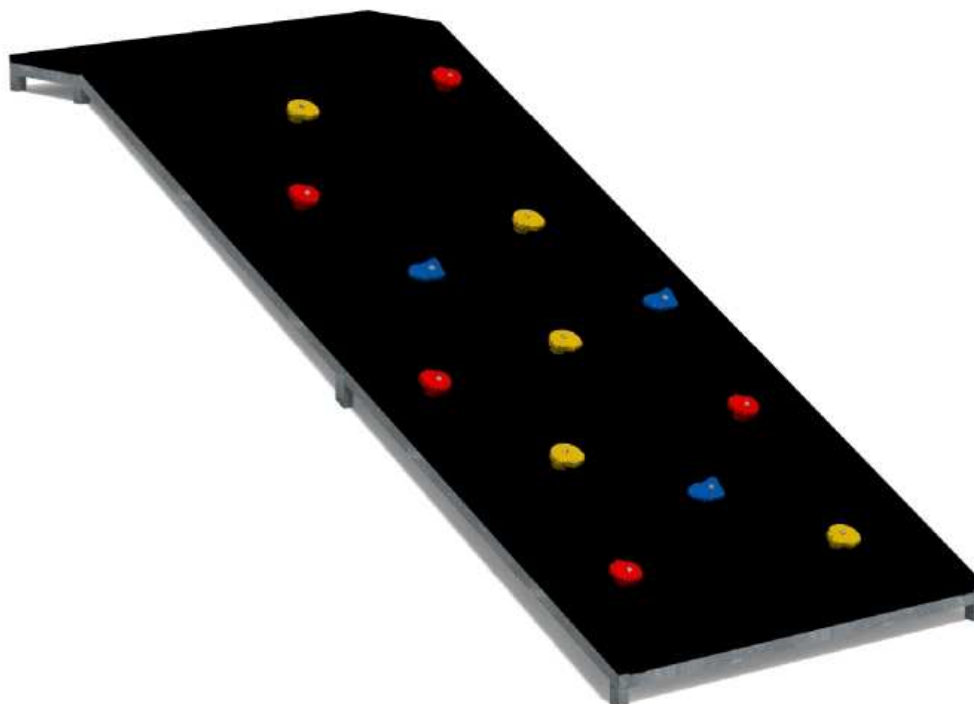

**Kód výrobku: DA 3250.00**

Název: Lezecká stěna do svahu s chyty 5 m

Provedení: Ocel, žárový zinek

**DŘEVOARTIKL**

<b>Věková kategorie:</b>	<b>od 3 do 14 let</b>
<b>Rozměry d/š/v (cm)</b>	<b>500 x 125 x 20</b>
<b>Bezpečnostní zóna d/š (cm)</b>	<b>800 x 425</b>
<b>Maximální výška pádu (cm)</b>	<b>20</b>
<b>Dopadová plocha (m2)</b>	<b>0</b>

Lezecká stěna obsahuje:

- ocelovou konstrukci žárově zinkovanou
- stěnu z voděodolné překližky
- speciální lezecké chyty
- ocelová zemní kotvení žárově zinkovaná

Zařízení je certifikováno a splňuje veškerá kritéria stanovená platnými normami a předpisy EU a ČR (ČSN EN 1176).