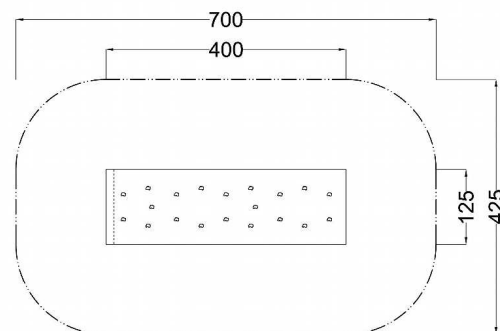

**Kód výrobku: DA 3240.00**

Název: Lezecká stěna do svahu s chyty 4 m

Provedení: Ocel, žárový zinek

**DŘEVOARTIKL**

<b>Věková kategorie:</b>	<b>od 3 do 14 let</b>
<b>Rozměry d/š/v (cm)</b>	<b>400 x 125 x 20</b>
<b>Bezpečnostní zóna d/š (cm)</b>	<b>700 x 425</b>
<b>Maximální výška pádu (cm)</b>	<b>20</b>
<b>Dopadová plocha (m2)</b>	<b>0</b>

Lezecká stěna obsahuje:

- ocelovou konstrukci žárově zinkovanou
- stěnu z voděodolné překližky
- speciální lezecké chyty
- ocelová zemní kotvení žárově zinkovaná

Zařízení je certifikováno a splňuje veškerá kritéria stanovená platnými normami a předpisy EU a ČR (ČSN EN 1176).