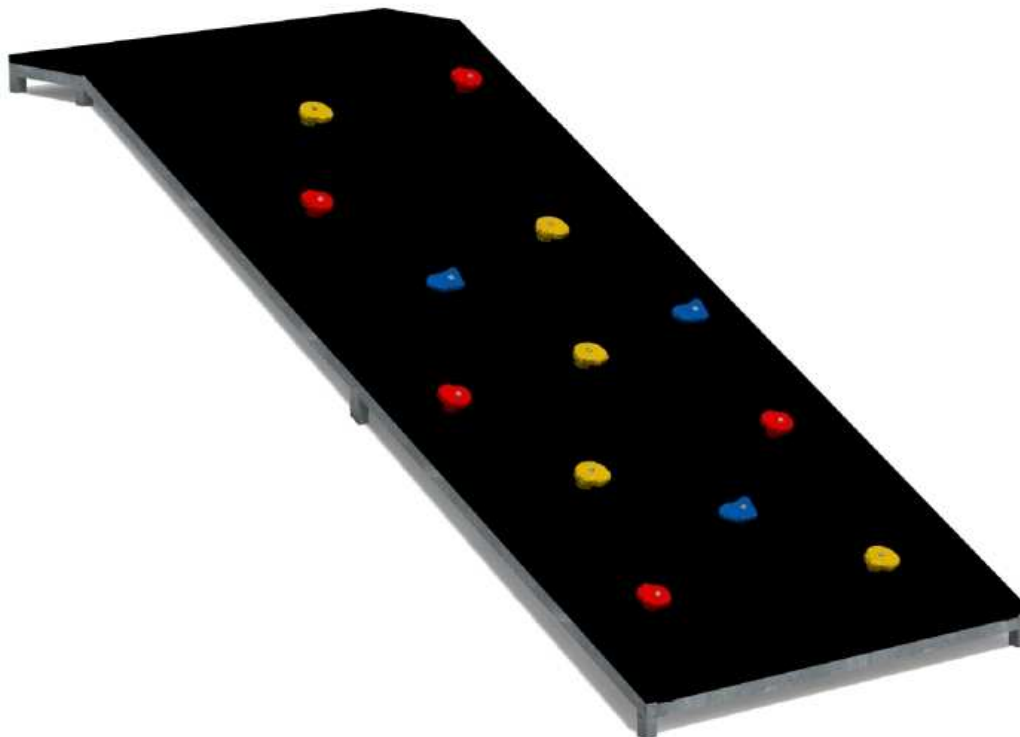

**Kód výrobku: DA 3240.00**

Název: Lezecká stěna do svahu s chyty 4 m

Provedení: Ocel, žárový zinek

**DŘEVOARTIKL**

<b>Věková kategorie:</b>	<b>od 3 do 14 let</b>
<b>Rozměry d/š/v (cm)</b>	<b>400 x 125 x 20</b>
<b>Bezpečnostní zóna d/š (cm)</b>	<b>700 x 425</b>
<b>Maximální výška pádu (cm)</b>	<b>20</b>
<b>Dopadová plocha (m2)</b>	<b>0</b>

Lezecká stěna obsahuje:

- ocelovou konstrukci žárově zinkovanou
- stěnu z voděodolné překližky
- speciální lezecké chyty
- ocelová zemní kotvení žárově zinkovaná

Zařízení je certifikováno a splňuje veškerá kritéria stanovená platnými normami a předpisy EU a ČR (ČSN EN 1176).