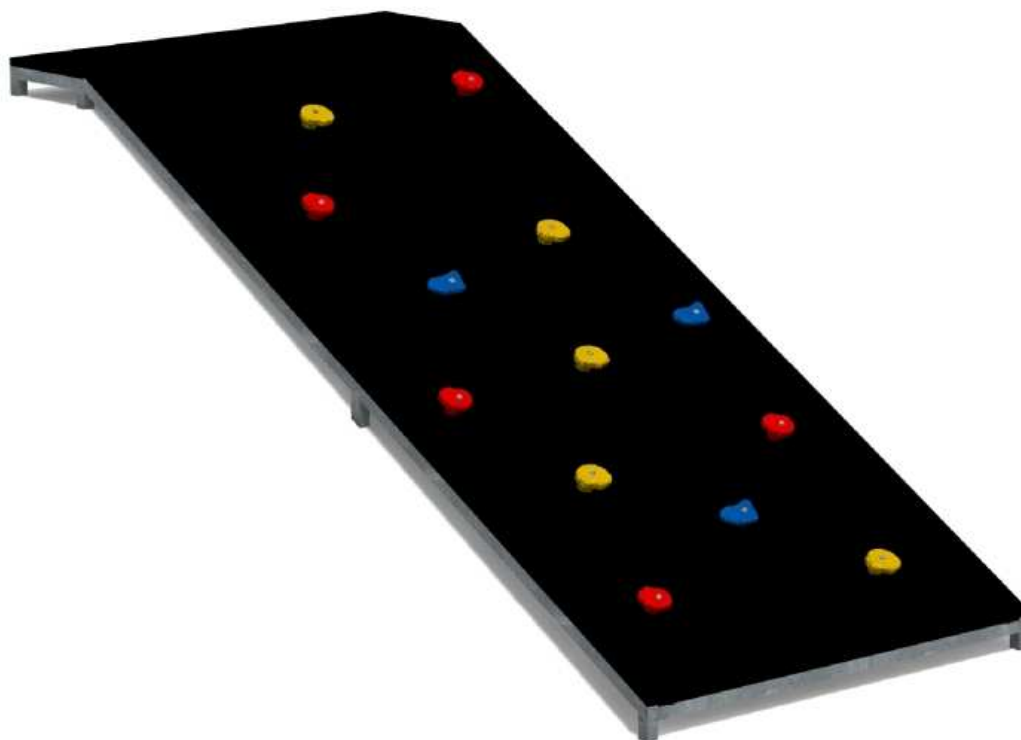

Kód výrobku: DA 3225.00

Název: Lezecká stěna do svahu s chyty 2,5 m

Provedení: Ocel, žárový zinek

DŘEVOARTIKL

Věková kategorie:	od 3 do 14 let
Rozměry d/š/v (cm)	250 x 125 x 20
Bezpečnostní zóna d/š (cm)	550 x 425
Maximální výška pádu (cm)	20
Dopadová plocha (m2)	0

Lezecká stěna obsahuje:

- ocelovou konstrukci žárově zinkovanou
- stěnu z voděodolné překližky
- speciální lezecké chyty
- ocelová zemní kotvení žárově zinkovaná

Zařízení je certifikováno a splňuje veškerá kritéria stanovená platnými normami a předpisy EU a ČR (ČSN EN 1176).