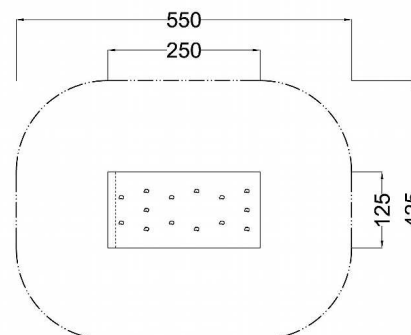

Kód výrobku: DA 3225.00

Název: Lezecká stěna do svahu s chyty 2,5 m

Provedení: Ocel, žárový zinek

DŘEVOARTIKL

Věková kategorie:	od 3 do 14 let
Rozměry d/š/v (cm)	250 x 125 x 20
Bezpečnostní zóna d/š (cm)	550 x 425
Maximální výška pádu (cm)	20
Dopadová plocha (m2)	0

Lezecká stěna obsahuje:

- ocelovou konstrukci žárově zinkovanou
- stěnu z voděodolné překližky
- speciální lezecké chyty
- ocelová zemní kotvení žárově zinkovaná

Zařízení je certifikováno a splňuje veškerá kritéria stanovená platnými normami a předpisy EU a ČR (ČSN EN 1176).