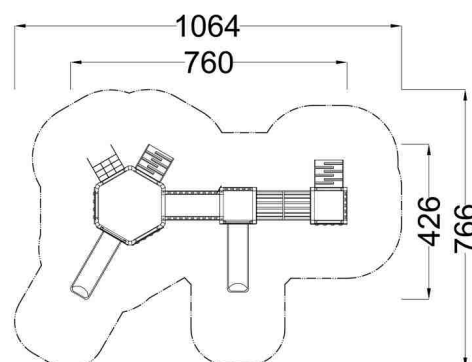

Kód výrobku: DA 2630 A.01

Název: Trojvěžová multifunkční sestava
Provedení: Modřín, silnovrstvá lazura Remmers

Věková kategorie:	od 3 do 8 let
Rozměry d/š/v (cm)	760 x 426 x 320
Bezpečnostní zóna d/š (cm)	1064 x 766
Maximální výška pádu (cm)	95
Dopadová plocha (m2)	0

Herní sestava obsahuje:

- šestibokou věž, dvě čtyřboké věže
- tři lezecké stěny se speciálními chytami
- dvě skluzavky, počítadlo
- dvě nástupní rampy s příčkami a lanem
- šikmou lezeckou lanovou síť
- dřevěný prolézací tunel, pevnou lávku
- herní domeček s okýnkem
- jehlanovou střechu, dřevěná zábradlí
- stožár s praporkem
- svislá nerezová madla, ocelová žárově zinkovaná zemní kotvení k zabetonování

Materiálové provedení:

Ochrana dřevěných prvků je provedena olejem REMMERS pro venkovní použití. Lezecké stěny, nástupní rampy a podesty jsou vyrobeny z voděodolné překližky s protiskluzovou úpravou. Skluzavky jsou vyrobeny ze sklolaminátu, který vykazuje značnou odolnost proti nárazům, povětrnostním vlivům a UV záření. Plastové prvky jsou vyrobeny z polyetylenu Playtec, který zaručuje UV odolnost, barevnou stálost a velmi dlouhou životnost. Lanové části jsou sestaveny z lan s vícepramenným ocelovým jádrem. Ochrana dřevěných prvků je provedena UV odolnou silnovrstvou lazurou REMMERS včetně impregnačního základu. Zařízení je certifikováno a splňuje veškerá kritéria stanovená platnými normami a předpisy EU a ČR (ČSN EN 1176).