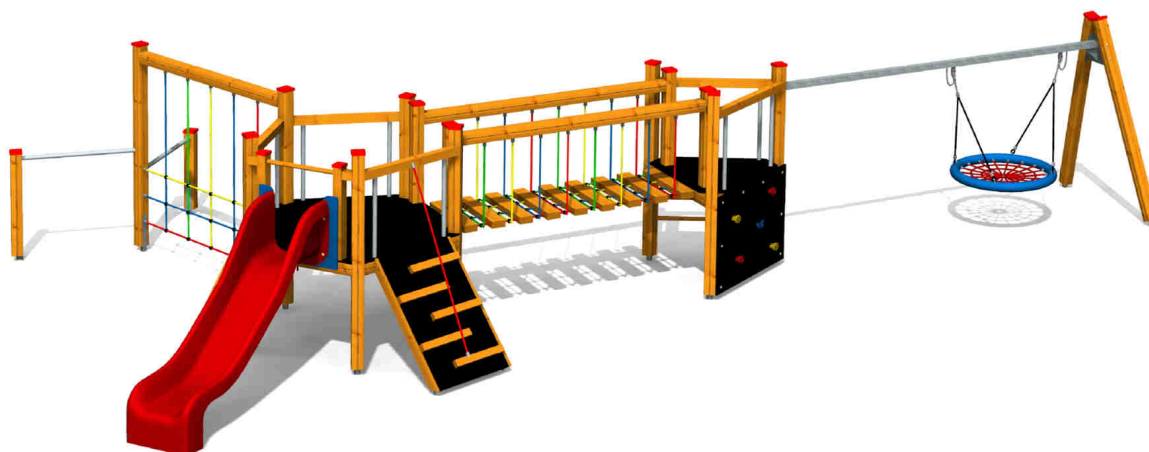

Kód výrobku: DA 2407 A.01

Název: Multifunkční sestava s hnízdem
Provedení: Modřín, silnovrstvá lazura Remmers

Věková kategorie:	od 3 do 8 let
Rozměry d/š/v (cm)	1035 x 545 x 195
Bezpečnostní zóna d/š (cm)	1206 x 854
Maximální výška pádu (cm)	95
Dopadová plocha (m2)	0

Herní sestava obsahuje:

- pětibokou věž se skluzavkou
- trojbokou věž s lezeckou stěnou
- nástupní rampu s příčkami a lanem
- šikmou lezeckou lanovou síť
- šikmý žebřík s nerezovými příčkami
- lanový most, dvě hrazdy
- integrovaný žebřík
- vertikální lezeckou lanovou síť
- houpačkovou přístavbu - dvě houpačkové stojky, houpačkový ocelový nosník
- houpačkový sedák lanové ptačí hnízdo, bezúdržbové houpačkové závěsy

Materiálové provedení:

Dřevěná konstrukce je vyrobena z lepených, nebo mimostředových modřínových hranolů se zaoblenými hranami. Lezecká stěna, nástupní rampa a podesty jsou vyrobeny z voděodolné překližky s protiskluzovou úpravou. Skluzavka je vyrobena ze sklolaminátu, který vykazuje značnou odolnost proti nárazům, povětrnostním vlivům a UV záření. Plastové prvky jsou vyrobeny z polyetylenu Playtec, který zaručuje UV odolnost, barevnou stálost a velmi dlouhou životnost. Lanové části jsou sestaveny z lan s vícepramenným ocelovým jádrem. Ocelové části jsou opatřeny žárovým zinkováním nebo speciální barvou. Ochrana dřevěných prvků je provedena UV odolnou silnovrstvou lazurou REMMERS včetně impregnačního základu. Zařízení je certifikováno a splňuje veškerá kritéria stanovená platnými normami a předpisy EU a ČR (ČSN EN 1176).