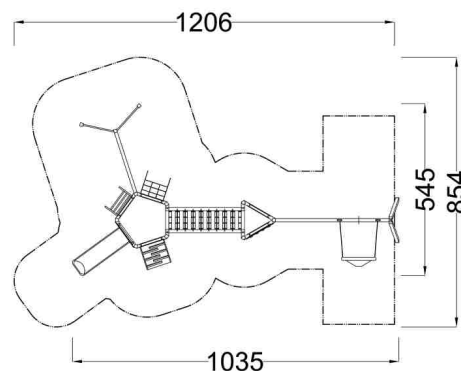

Kód výrobku: DA 2407 A.01

Název: Multifunkční sestava s hnízdem
Provedení: Modřín, silnovrstvá lazura Remmers

Věková kategorie:	od 3 do 8 let
Rozměry d/š/v (cm)	1035 x 545 x 195
Bezpečnostní zóna d/š (cm)	1206 x 854
Maximální výška pádu (cm)	95
Dopadová plocha (m2)	0

Herní sestava obsahuje:

- pětibokou věž se skluzavkou
- trojbokou věž s lezeckou stěnou
- nástupní rampu s příčkami a lanem
- šikmou lezeckou lanovou síť
- šikmý žebřík s nerezovými příčkami
- lanový most, dvě hrazdy
- integrovaný žebřík
- vertikální lezeckou lanovou síť
- houpačkovou přístavbu - dvě houpačkové stojky, houpačkový ocelový nosník
- houpačkový sedák lanové ptačí hnízdo, bezúdržbové houpačkové závěsy

Materiálové provedení:

Dřevěná konstrukce je vyrobena z lepených, nebo mimostředových modřínových hranolů se zaoblenými hranami. Lezecká stěna, nástupní rampa a podesty jsou vyrobeny z voděodolné překližky s protiskluzovou úpravou. Skluzavka je vyrobena ze sklolaminátu, který vykazuje značnou odolnost proti nárazům, povětrnostním vlivům a UV záření. Plastové prvky jsou vyrobeny z polyetylenu Playtec, který zaručuje UV odolnost, barevnou stálost a velmi dlouhou životnost. Lanové části jsou sestaveny z lan s vícepramenným ocelovým jádrem. Ocelové části jsou opatřeny žárovým zinkováním nebo speciální barvou. Ochrana dřevěných prvků je provedena UV odolnou silnovrstvou lazurou REMMERS včetně impregnačního základu. Zařízení je certifikováno a splňuje veškerá kritéria stanovená platnými normami a předpisy EU a ČR (ČSN EN 1176).