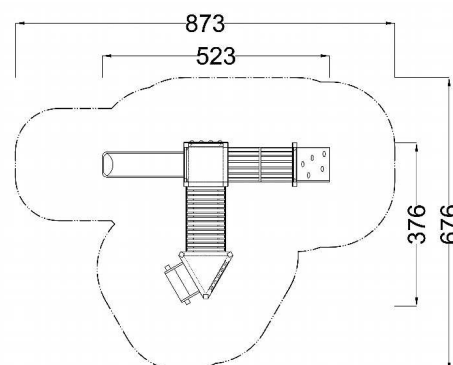

www.drevoartikl.cz