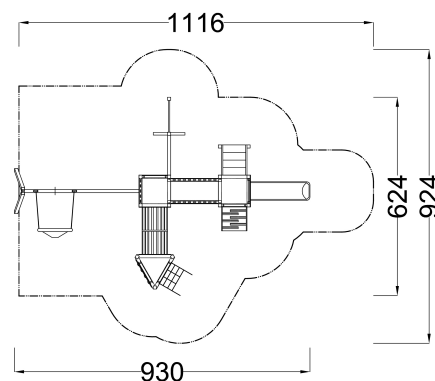

www.drevoartikl.cz