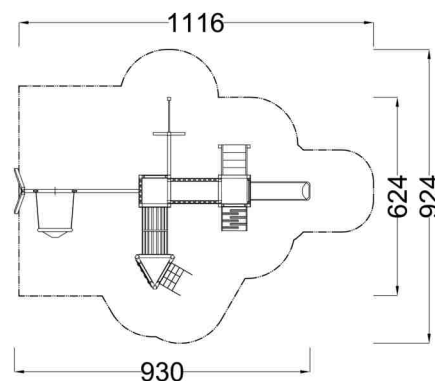

Ilustrativní vyobrazení (provedení s lazurou)