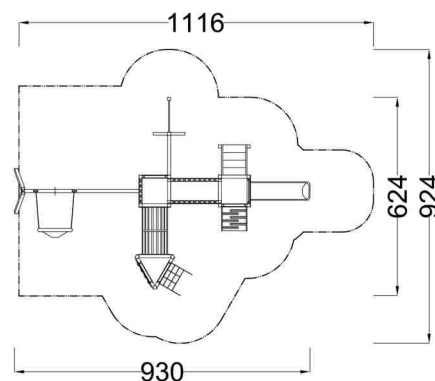

www.drevoartikl.cz