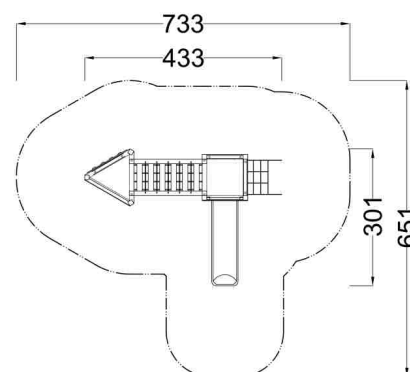

Kód výrobku: DA 2202 C.01

Název: Herní sestava Loď

Provedení: Modřín, silnovrstvá lazura Remmers

DŘEVOARTIKL

Věková kategorie:	od 3 do 8 let
Rozměry d/š/v (cm)	433 x 301 x 320
Bezpečnostní zóna d/š (cm)	733 x 651
Maximální výška pádu (cm)	95
Dopadová plocha (m2)	0

Herní sestava obsahuje:

- věž s pultovou střechou z plastu
- skluzavku
- šikmou lezeckou lanovou síť
- integrovaný žebřík s nerezovými příčkami
- lanový most
- trojbokou věž se stěžněm a praporkem
- tabuli na kreslení z HPL laminátu
- lezeckou stěnu s chyty
- svislá nerezová madla, ocelová žárově zinkovaná zemní kotvení k zabetonování

Materiálové provedení:

Dřevěná konstrukce je vyrobena z lepených, nebo mimostředových modřínových hranolů se zaoblenými hranami. Lezecká stěna a podesty jsou vyrobeny z voděodolné překližky s protiskluzovou úpravou. Skluzavka je vyrobena ze sklolaminátu, který vykazuje značnou odolnost proti nárazům, povětrnostním vlivům a UV záření. Plastové prvky jsou vyrobeny z polyetylenu Playtec, který zaručuje UV odolnost, barevnou stálost a velmi dlouhou životnost. Lanové části jsou sestaveny z lan s vícepramenným ocelovým jádrem. Ochrana dřevěných prvků je provedena UV odolnou silnovrstvou lazurou REMMERS včetně impregnačního základu. Zařízení je certifikováno a splňuje veškerá kritéria stanovená platnými normami a předpisy EU a ČR (ČSN EN 1176).