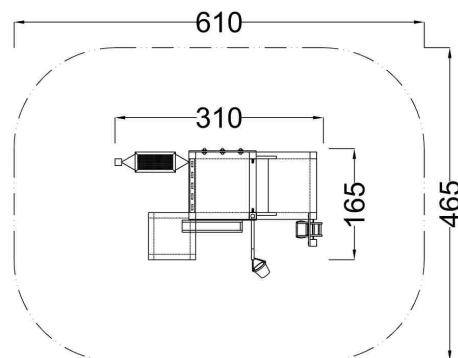

www.drevoartikl.cz