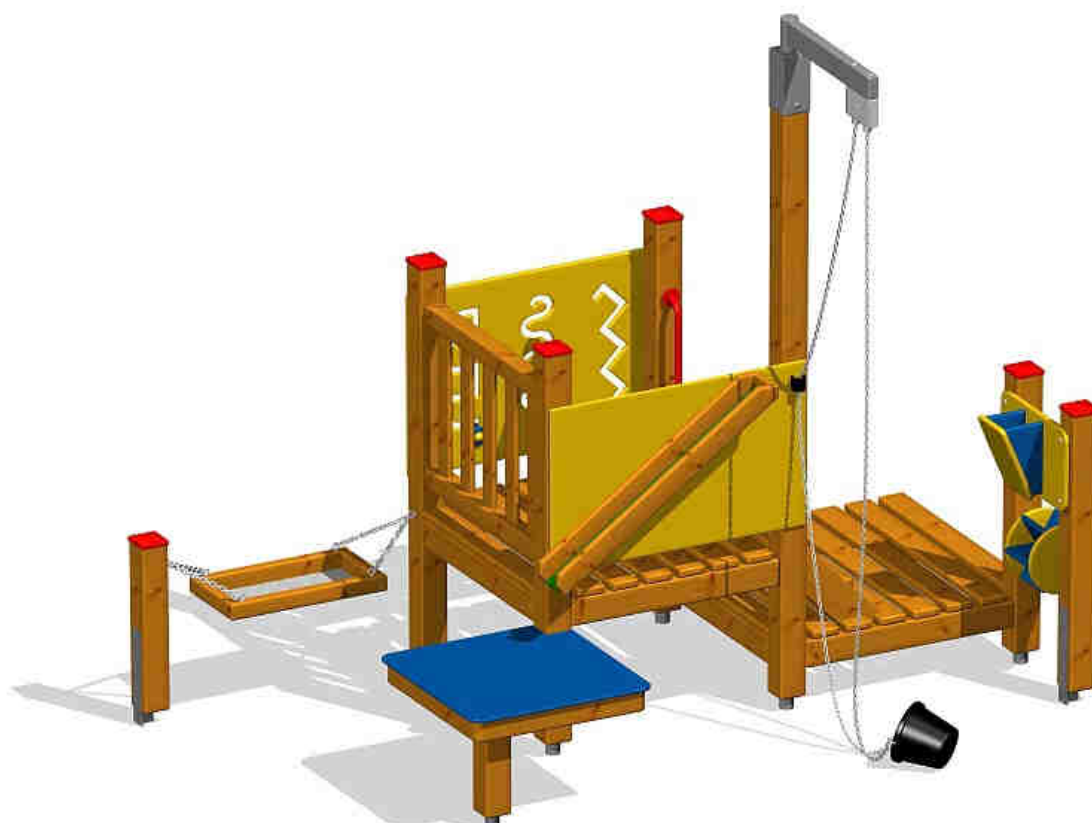

Kód výrobku: DA 1362 A3.02

Název: Sestava pro hru s pískem
Provedení: Modřín, přírodní - bez nátěru

Ilustrativní vyobrazení (provedení s lazurou)

Věková kategorie:	od 2 let
Rozměry d/š/v (cm)	310 x 165 x 250
Bezpečnostní zóna d/š (cm)	610 x 465
Maximální výška pádu (cm)	60
Dopadová plocha (m2)	0

Sestava na pískoviště obsahuje:

- dřevěnou konstrukci z modřínového masivu
- věžičku s dřevěnou podlahou a zábradlím
- věžičku s dřevěnou podlahou a schodkem
- herní stěnu pro rozvoj motoriky se třemi různými dráhami
- tři pohyblivé herní kameny
- plastovou bočnici
- dvě madla, sítko na písek
- dřevěné korýtko na písek
- plastový mlýnek a násypku na písek
- výtah na písek s otočným ramenem, kladkou, řetězem a kyblíkem
- herní stůl s plastovou deskou
- ocelová žárově zinkovaná zemní kotvení k zabetonování

Materiálové provedení:

Dřevěná konstrukce je vyrobena z lepených, nebo mimostředových modřínových hranolů se zaoblenými hranami. Ostatní dřevěné části jsou z modřínového masivu. Kovové části jsou zinkované, nebo z nerezové oceli. Plastové prvky jsou vyrobeny z polyetylenu Playtec, který zaručuje UV odolnost, barevnou stálost a velmi dlouhou životnost.