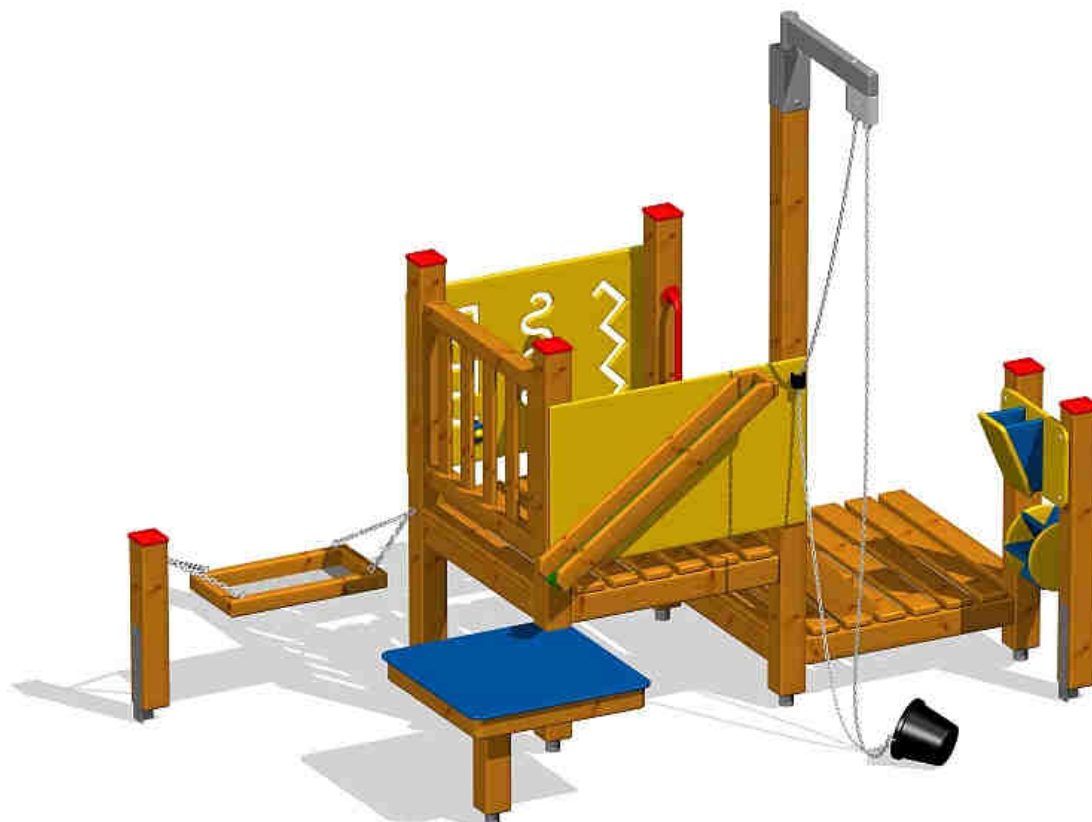

**Kód výrobku: DA 1362 A3.01**

Název: Sestava pro hru s pískem  
Provedení: Modřín, silnovrstvá lazura Remmers

<b>Věková kategorie:</b>	<b>od 2 let</b>
<b>Rozměry d/š/v (cm)</b>	<b>310 x 165 x 250</b>
<b>Bezpečnostní zóna d/š (cm)</b>	<b>610 x 465</b>
<b>Maximální výška pádu (cm)</b>	<b>60</b>
<b>Dopadová plocha (m2)</b>	<b>0</b>

Sestava na pískoviště obsahuje:

- dřevěnou konstrukci z modřínového masivu
- věžičku s dřevěnou podlahou a zábradlím
- věžičku s dřevěnou podlahou a schodkem
- herní stěnu pro rozvoj motoriky se třemi různými dráhami
- tři pohyblivé herní kameny
- plastovou bočnici
- dvě madla, sítko na písek
- dřevěné korýtko na písek
- plastový mlýnek a násypku na písek
- výtah na písek s otočným ramenem, kladkou, řetězem a kyblíkem
- herní stůl s plastovou deskou
- ocelová žárově zinkovaná zemní kotvení k zabetonování

**Materiálové provedení:**

Dřevěná konstrukce je vyrobena z lepených, nebo mimostředových modřínových hranolů se zaoblenými hranami. Ostatní dřevěné části jsou z modřínového masivu. Kovové části jsou zinkované, nebo z nerezové oceli. Plastové prvky jsou vyrobeny z polyetylenu Playtec, který zaručuje UV odolnost, barevnou stálost a velmi dlouhou životnost. Ochrana dřevěných prvků je provedena UV odolnou silnovrstvou lazurou REMMERS včetně impregnačního základu. Zařízení je certifikováno a splňuje veškerá kritéria stanovená platnými normami a předpisy EU a ČR (ČSN EN 1176).