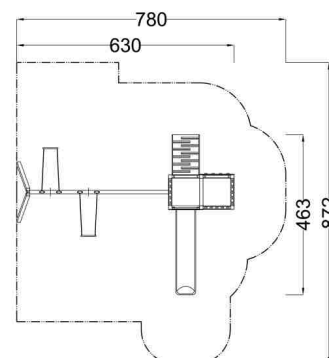

www.drevoartikl.cz