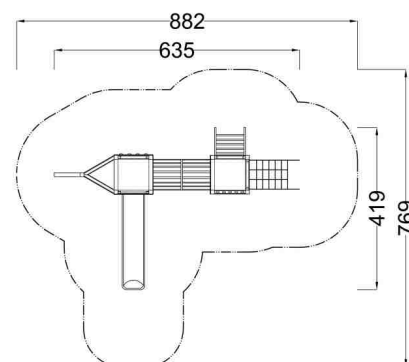

www.drevoartikl.cz