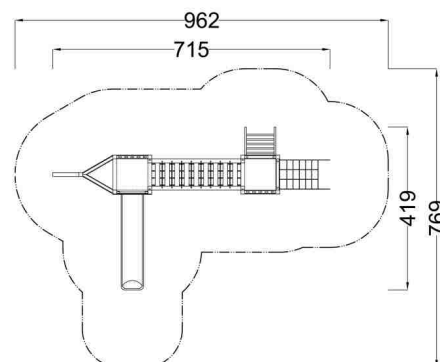

www.drevoartikl.cz