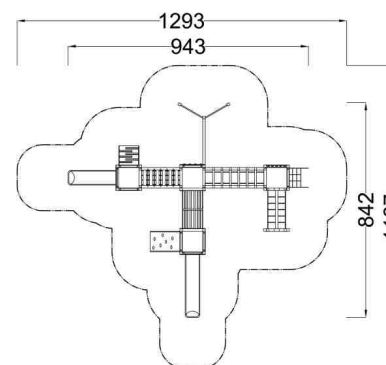

www.drevoartikl.cz