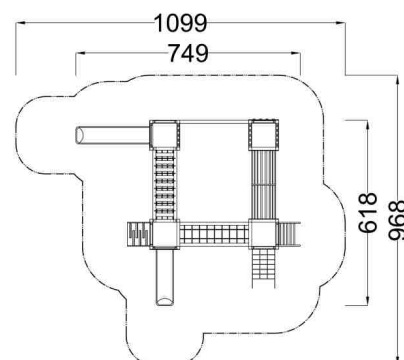

www.drevoartikl.cz