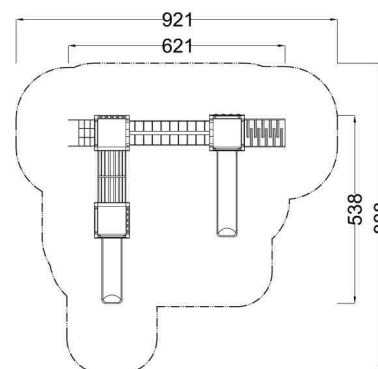

Věková kategorie:	od 3 do 14 let
Rozměry d/š/v (cm)	621 x 538 x 370
Bezpečnostní zóna d/š (cm)	921 x 888
Maximální výška pádu (cm)	145
Dopadová plocha (m2)	59

Herní sestava obsahuje:

- věž s podestou a skluzavkou
- integrovaný žebřík s nerezovými příčkami
- věž s podestou, šikmou lezeckou lanovou sítí
- věž se střechou a podestou, skluzavku
- lezeckou stěnu se speciálními chytami
- nástupní rampu s příčkami a lanem
- dřevěný prolézací tunel
- šikmý most "V" s lany, zábradlí
- svislá nerezová madla, ocelová žárově zinkovaná zemní kotvení k zabetonování

Materiálové provedení:

Dřevěná konstrukce je vyrobena z lepených, nebo mimostředových modřínových hranolů se zaoblenými hranami. Podesty, nástupní rampa a lezecká stěna jsou vyrobeny z voděodolné překližky s protiskluzovou úpravou. Skluzavky jsou vyrobeny ze sklolaminátu, který vykazuje značnou odolnost proti nárazům, povětrnostním vlivům a UV záření. Plastové prvky jsou vyrobeny z polyetylenu Playtec, který zaručuje UV odolnost, barevnou stálost a velmi dlouhou životnost. Lanové části jsou sestaveny z lan s vícepramenným ocelovým jádrem. Ochrana dřevěných prvků je provedena olejem REMMERS pro venkovní použití. Zařízení je certifikováno a splňuje veškerá kritéria stanovená platnými normami a předpisy EU a ČR (ČSN EN 1176).