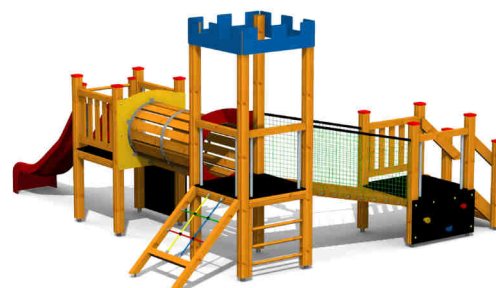

www.drevoartikl.cz