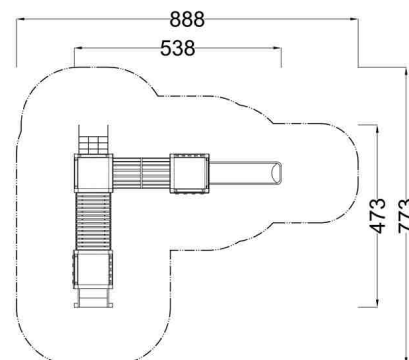

www.drevoartikl.cz