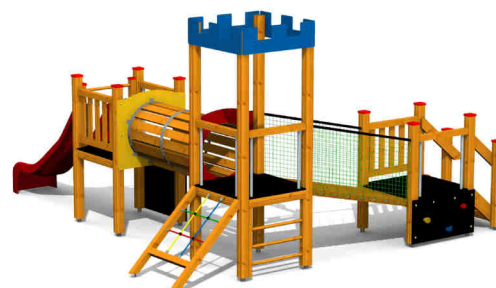

Kód výrobku: DA 1303 A.01

Název: Trojvěžová multifunkční sestava
Provedení: Modřín, silnovrstvá lazura Remmers

Věková kategorie:	od 2 do 8 let
Rozměry d/š/v (cm)	538 x 473 x 285
Bezpečnostní zóna d/š (cm)	888 x 773
Maximální výška pádu (cm)	95
Dopadová plocha (m2)	0

Herní sestava obsahuje:

- věž s podestou, dřevěné schodiště
- lezeckou stěnu se speciálními chyty
- šikmý lanový balanční most s bočními sítěmi
- věž s hradbou a podestou
- integrovaný žebřík s nerezovými příčkami
- šikmou lezeckou lanovou síť v dřevěné konstrukci
- věž s podestou, skluzavku, dřevěný prolézací tunel
- lezeckou stěnu se speciálními chyty, dřevěná zábradlí
- svislá nerezová madla, ocelová žárově zinkovaná zemní kotvení k zabetonování

Materiálové provedení:

Dřevěná konstrukce je vyrobena z lepených, nebo mimostředových modřínových hranolů se zaoblenými hranami. Ostatní dřevěné části jsou vyrobeny z modřínového masivu. Podesty a lezecké stěny jsou vyrobeny z voděodolné překližky s protiskluzovou úpravou. Skluzavka je vyrobena ze sklolaminátu, který vykazuje značnou odolnost proti nárazům, povětrnostním vlivům a UV záření. Plastové prvky jsou vyrobeny z polyetylenu Playtec, který zaručuje UV odolnost, barevnou stálost a velmi dlouhou životnost. Boční sítě jsou vyrobeny z polypropylenu. Ostatní Lanové části jsou sestaveny z lan s vícepramenným ocelovým jádrem. Ochrana dřevěných prvků je provedena UV odolnou silnovrstvou lazurou REMMERS včetně impregnačního základu. Zařízení je certifikováno a splňuje veškerá kritéria stanovená platnými normami a předpisy EU a ČR (ČSN EN 1176).