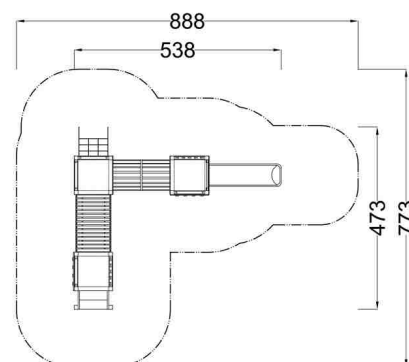

Herní sestava obsahuje:

- věž s podestou, dřevěné schodiště
- lezeckou stěnu se speciálními chyty
- šikmý lanový balanční most s bočními sítěmi
- věž s hradbou a podestou
- integrovaný žebřík s nerezovými příčkami
- šikmou lezeckou lanovou síť v dřevěné konstrukci
- věž s podestou, skluzavku, dřevěný prolézací tunel
- lezeckou stěnu se speciálními chyty, dřevěná zábradlí
- svislá nerezová madla, ocelová žárově zinkovaná zemní kotvení k zabetonování

Materiálové provedení:

Dřevěná konstrukce je vyrobena z lepených, nebo mimostředových modřínových hranolů se zaoblenými hranami. Ostatní dřevěné části jsou vyrobeny z modřínového masivu. Podesty a lezecké stěny jsou vyrobeny z voděodolné překližky s protiskluzovou úpravou. Skluzavka je vyrobena ze sklolaminátu, který vykazuje značnou odolnost proti nárazům, povětrnostním vlivům a UV záření. Plastové prvky jsou vyrobeny z polyetylenu Playtec, který zaručuje UV odolnost, barevnou stálost a velmi dlouhou životnost. Boční sítě jsou vyrobeny z polypropylenu. Ostatní Lanové části jsou sestaveny z lan s vícepramenným ocelovým jádrem. Ochrana dřevěných prvků je provedena UV odolnou silnovrstvou lazurou REMMERS včetně impregnačního základu. Zařízení je certifikováno a splňuje veškerá kritéria stanovená platnými normami a předpisy EU a ČR (ČSN EN 1176).