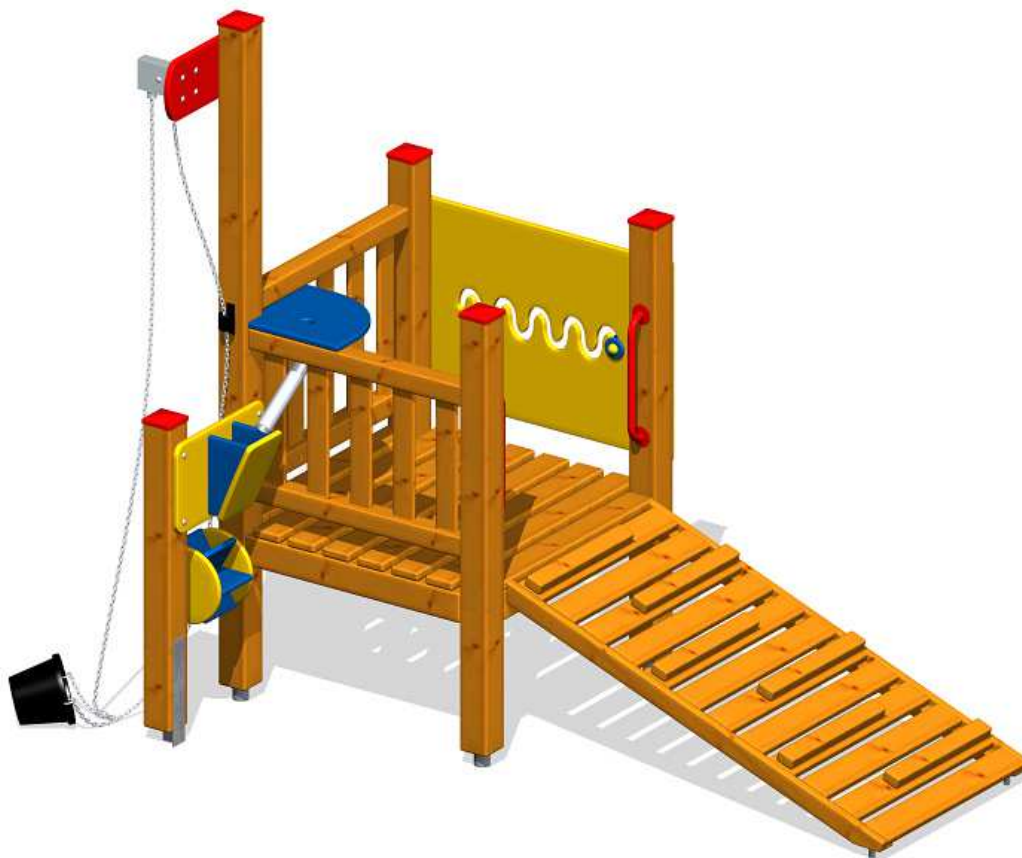

**Kód výrobku: DA 1261 D.04**

**Název: Sestava pro hru s pískem**

**Provedení: Modřín, tenkovrstvá olejová lazura**

**DŘEVOARTIKL**

<b>Věková kategorie:</b>	<b>od 2 let</b>
<b>Rozměry d/š/v (cm)</b>	<b>265 x 145 x 250</b>
<b>Bezpečnostní zóna d/š (cm)</b>	<b>565 x 445</b>
<b>Maximální výška pádu (cm)</b>	<b>60</b>
<b>Dopadová plocha (m2)</b>	<b>0</b>

Sestava obsahuje:

- dřevěnou konstrukci z modřínového masivu
- věžičku s dřevěnou podlahou a zábradlím
- herní stěnu pro rozvoj motoriky
- pohyblivý herní kámen
- rohový stolek
- nástupní rampu s příčkami- plastový mlýnek, násypku na písek
- výtah na písek s kladkou, řetězem a kyblíkem
- ocelová žárově zinkovaná zemní kotvení k zabetonování

Materiálové provedení:

Dřevěná konstrukce je vyrobena z lepených, nebo mimostředových modřínových hranolů se zaoblenými hranami. Ostatní dřevěné části jsou z modřínového masivu. Plastové prvky jsou vyrobeny z polyetylenu Playtec, který zaručuje UV odolnost, barevnou stálost a velmi dlouhou životnost. Ochrana dřevěných prvků je provedena tenkovrstvou lazuroou OSMO na bázi přírodních olejů pro venkovní použití. Tato lazura je vhodná pro dětské hračky v souladu s požadavky normy ČSN EN 71-3.