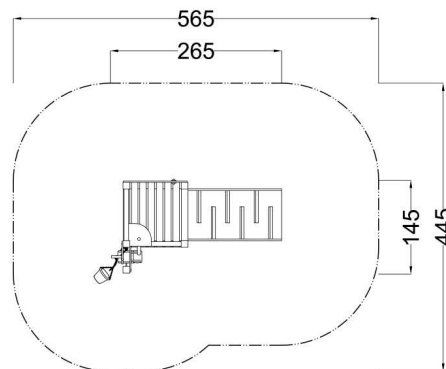

www.drevoartikl.cz