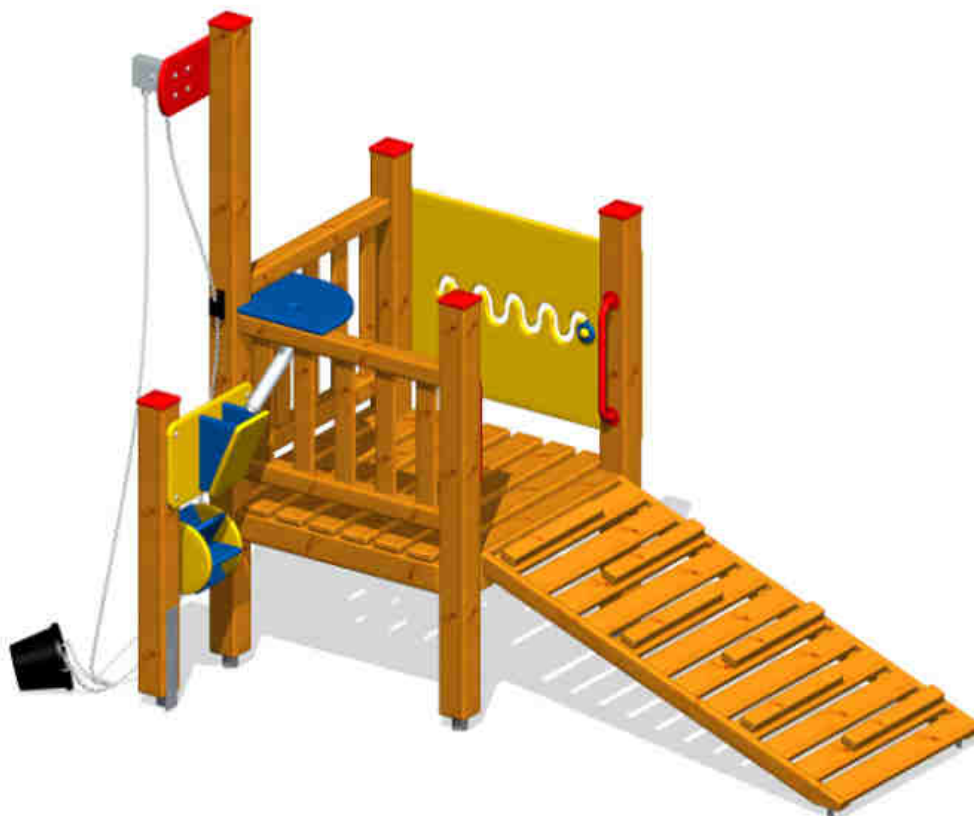

Kód výrobku: DA 1261 D.02

Název: Sestava pro hru s pískem
Provedení: Modřín, přírodní - bez nátěru

Ilustrativní vyobrazení (provedení s lazurou)

Věková kategorie:	od 2 let
Rozměry d/š/v (cm)	265 x 145 x 250
Bezpečnostní zóna d/š (cm)	565 x 445
Maximální výška pádu (cm)	60
Dopadová plocha (m2)	0

Sestava obsahuje:

- dřevěnou konstrukci z modřínového masivu
- věžičku s dřevěnou podlahou a zábradlím
- herní stěnu pro rozvoj motoriky
- pohyblivý herní kámen
- rohový stolek
- nástupní rampu s příčkami
- plastový mlýnek, násypku na písek
- výtah na písek s kladkou, řetězem a kyblíkem
- ocelová žárově zinkovaná zemní kotvení k zabetonování

Materiálové provedení:

Dřevěná konstrukce je vyrobena z lepených, nebo mimostředových modřínových hranolů se zaoblenými hranami. Ostatní dřevěné části jsou z modřínového masivu. Plastové prvky jsou vyrobeny z polyethylenu Playtec, který zaručuje UV odolnost, barevnou stálost a velmi dlouhou životnost.