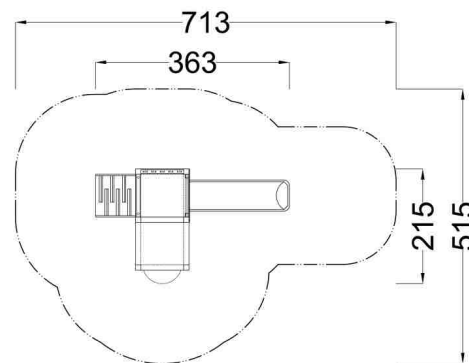

www.drevoartikl.cz