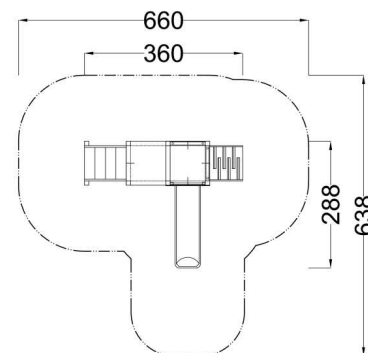

Zařízení je certifikováno a splňuje veškerá kritéria stanovená platnými normami a předpisy EU a ČR (ČSN EN 1176).

www.drevoartikl.cz