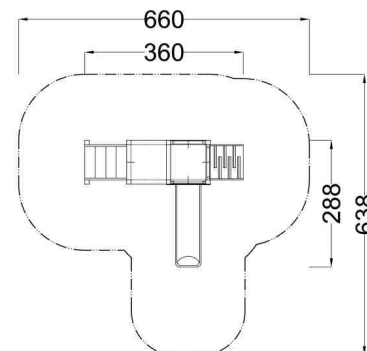

Kód výrobku: DA 1232 B2.01

Název: Herní sestava HRÁDEK

Provedení: Modřín, silnovrstvá lazura Remmers

DŘEVOARTIKL

Věková kategorie:	od 2 let
Rozměry d/š/v (cm)	360 x 288 x 285
Bezpečnostní zóna d/š (cm)	660 x 638
Maximální výška pádu (cm)	95
Dopadová plocha (m2)	0

Herní sestava obsahuje:

- věž s dřevěným opláštěním a okýnkem
- dřevěné schodiště
- věž s hradbou a podestou
- nástupní rampu s příčkami a lanem
- skluzavku
- integrovaný žebřík s nerezovými příčkami
- svislá nerezová madla, ocelová žárově zinkovaná zemní kotvení k zabetonování

Materiálové provedení:

Dřevěná konstrukce je vyrobena z lepených, nebo mimostředových modřínových hranolů se zaoblenými hranami. Opláštění věže je provedeno modřínovými prkny.

Podesty, nástupní rampa a lezecká stěna jsou vyrobeny z voděodolné překližky s protiskluzovou úpravou.