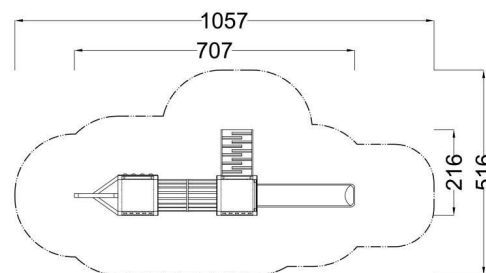

Kód výrobku: DA 1212 L2.04

Název: Herní sestava Loď s tunelem

Provedení: Modřín, tenkovrstvá olejová lazura

DŘEVOARTIKL

Věková kategorie:	od 3 do 14 let
Rozměry d/š/v (cm)	707 x 216 x 370
Bezpečnostní zóna d/š (cm)	1057 x 516
Maximální výška pádu (cm)	145
Dopadová plocha (m2)	40

Herní sestava obsahuje:

- věž s pultovou střechou z plastu
- herní domeček s plastovou bočnicí a kruhovým okýnkem
- prolézací dřevěný tunel
- skluzavku
- věž se stožárem a vlajkou
- tabuli na kreslení z HPL laminátu
- lezeckou stěnu s chyty
- nástupní rampu s příčkami a lanem
- počítadlo, dřevěná zábradlí
- svíslá nerezová madla, ocelová žárově zinkovaná zemní kotvení k zabetonování

Materiálové provedení:

Dřevěná konstrukce je vyrobena z lepených, nebo mimostředových modřínových hranolů se zaoblenými hranami. Podesty, lezecká stěna a rampa jsou vyrobeny z voděodolné překližky s protiskluzovou úpravou. Dřevěné části počítadla jsou vyrobeny z modřínového lepeného dřeva. Tyčky počítadla jsou z nerezové oceli. Skluzavka je vyrobena ze sklolaminátu, který vykazuje značnou odolnost proti nárazům, povětrnostním vlivům a UV záření. Plastové prvky jsou vyrobeny z polyetylenu Playtec, který zaručuje UV odolnost, barevnou stálost a velmi dlouhou životnost. Lano je sestaveno z lan s vícepramenným ocelovým jádrem. Ochrana dřevěných prvků je provedena tenkovrstvou lazurou OSMO na bázi přírodních olejů pro venkovní použití. Tato lazura je vhodná pro dětské hračky v souladu s požadavky normy ČSN EN 71-3. Zařízení je certifikováno a splňuje veškerá kritéria stanovená platnými normami a předpisy EU a ČR (ČSN EN 1176).