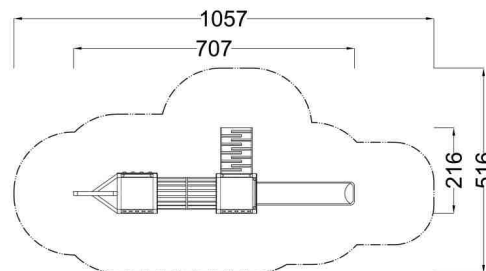

Kód výrobku: DA 1212 L2.01

Název: Herní sestava Loď s tunelem

Provedení: Modřín, silnovrstvá lazura Remmers

DŘEVOARTIKL

Věková kategorie:	od 3 do 14 let
Rozměry d/š/v (cm)	707 x 216 x 370
Bezpečnostní zóna d/š (cm)	1057 x 516
Maximální výška pádu (cm)	145
Dopadová plocha (m2)	40

Herní sestava obsahuje:

- věž s pultovou střechou z plastu
- herní domeček s plastovou bočnicí a kruhovým okýnkem
- prolézací dřevěný tunel
- skluzavku
- věž se stožárem a vlajkou
- tabuli na kreslení z HPL laminátu
- lezeckou stěnu s chytý
- nástupní rampu s příčkami a lanem
- počítadlo, dřevěná zábradlí
- svíslá nerezová madla, ocelová žárově zinkovaná zemní kotvení k zabetonování

Materiálové provedení:

Dřevěná konstrukce je vyrobena z lepených, nebo mimostředových modřínových hranolů se zaoblenými hranami. Podesty, lezecká stěna a rampa jsou vyrobeny z voděodolné překližky s protiskluzovou úpravou. Dřevěné části počítadla jsou vyrobeny z modřínového lepeného dřeva. Tyčky počítadla jsou z nerezové oceli. Skluzavka je vyrobena ze sklolaminátu, který vykazuje značnou odolnost proti nárazům, povětrnostním vlivům a UV záření. Plastové prvky jsou vyrobeny z polyetylenu Playtec, který zaručuje UV odolnost, barevnou stálost a velmi dlouhou životnost. Lano je sestaveno z lan s vícepramenným ocelovým jádrem. Ochrana dřevěných prvků je provedena UV odolnou silnovrstvou lazurou REMMERS včetně impregnačního základu. Zařízení je certifikováno a splňuje veškerá kritéria stanovená platnými normami a předpisy EU a ČR (ČSN EN 1176).