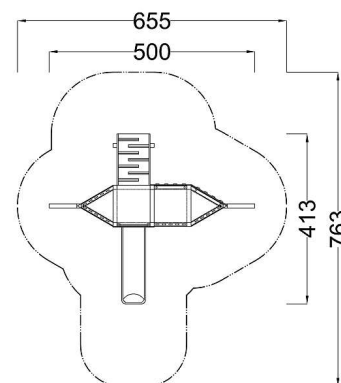

www.drevoartikl.cz