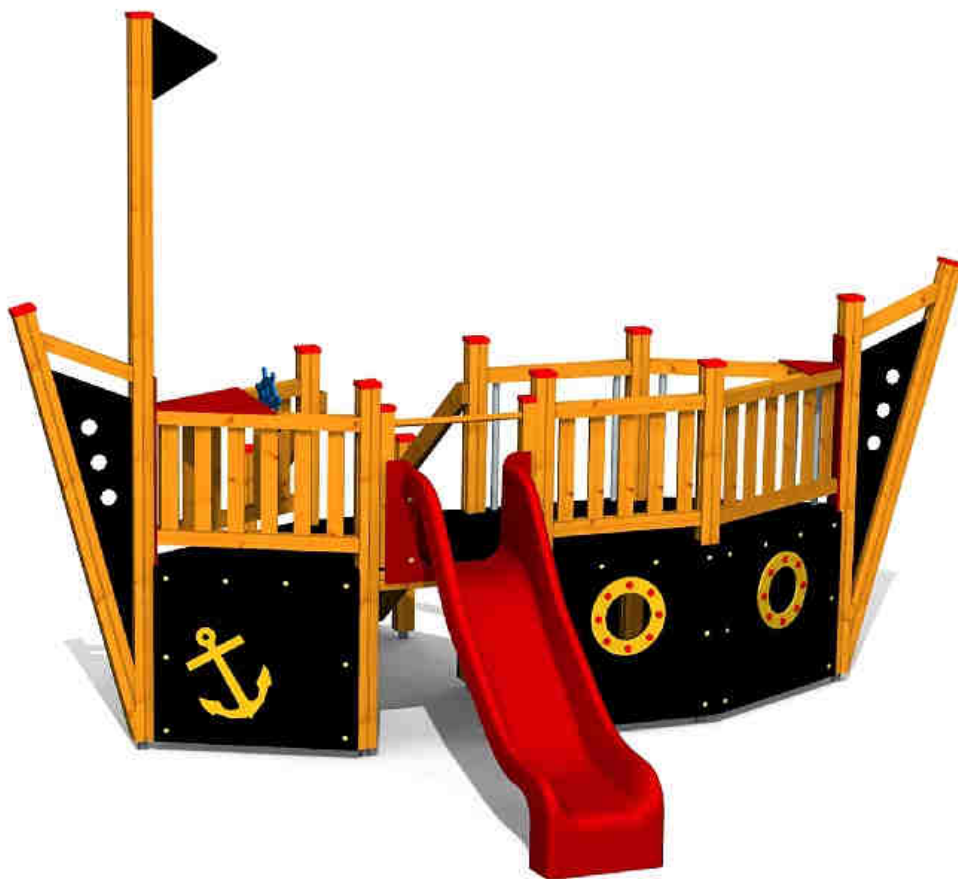

Kód výrobku: DA 1205 K.01

Název: Herní sestava Pirátská loď
Provedení: Modřín, silnovrstvá lazura Remmers

Věková kategorie:	od 3 do 8 let
Rozměry d/š/v (cm)	500 x 413 x 350
Bezpečnostní zóna d/š (cm)	655 x 763
Maximální výška pádu (cm)	95
Dopadová plocha (m2)	0

Pirátská loď obsahuje:

- věž se skluzavkou
- trojúhelníkovou věž se stěžněm a barevnými prvky
- herní domeček s okýnky
- lezecké stěny se speciálními chytý
- otočné kormidlo
- nástupní rampu s příčkami a zábradlím
- dřevěná zábradlí
- svislá nerezová madla, ocelová žárově zinkovaná zemní kotvení k zabetonování

Materiálové provedení:

Dřevěná konstrukce je vyrobena z lepených, nebo mimostředových modřínových hranolů se zaoblenými hranami. Podesty tvoří polypropylenové desky s protiskluzovou úpravou. Lezecké stěny, nástupní rampa a bočnice jsou vyrobeny z voděodolné překližky s protiskluzovou úpravou. Skluzavka je vyrobena ze sklolaminátu, který vykazuje značnou odolnost proti nárazům, povětrnostním vlivům a UV záření. Plastové prvky jsou vyrobeny z polyetylenu Playtec, který zaručuje UV odolnost, barevnou stálost a velmi dlouhou životnost.