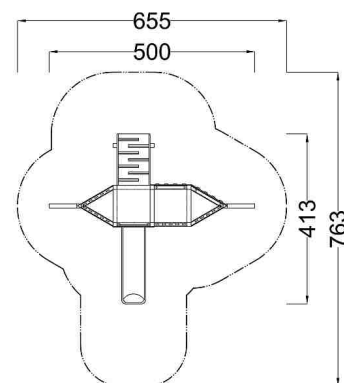

www.drevoartikl.cz