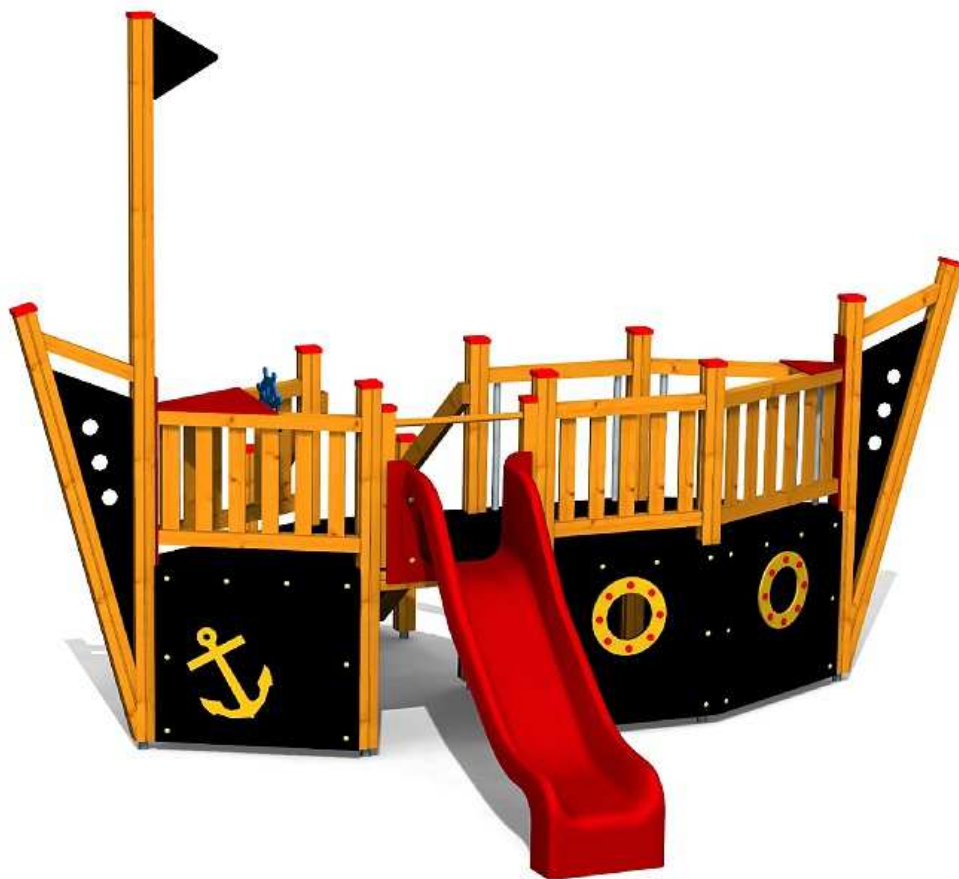

Kód výrobku: DA 1205 K.01

Název: Herní sestava Pirátská loď
Provedení: Modřín, silnovrstvá lazura Remmers

DŘEVOARTIKL

Věková kategorie:	od 2 let
Rozměry d/š/v (cm)	500 x 413 x 350
Bezpečnostní zóna d/š (cm)	655 x 763
Maximální výška pádu (cm)	95
Dopadová plocha (m2)	0

Pirátská loď obsahuje:

- věž se skluzavkou
- trojúhelníkovou věž se stěžněm a barevnými prvky
- herní domeček s okýnky
- lezecké stěny se speciálními chytý
- otočné kormidlo
- nástupní rampu s příčkami a zábradlím
- dřevěná zábradlí
- svislá nerezová madla, ocelová žárově zinkovaná zemní kotvení k zabetonování

Materiálové provedení:

Dřevěná konstrukce je vyrobena z lepených, nebo mimostředových modřínových hranolů se zaoblenými hranami. Podesty tvoří polypropylenové desky s protiskluzovou úpravou. Lezecké stěny, nástupní rampa a bočnice jsou vyrobeny z voděodolné překližky s protiskluzovou úpravou. Skluzavka je vyrobena ze sklolaminátu, který vykazuje značnou odolnost proti nárazům, povětrnostním vlivům a UV záření. Plastové prvky jsou vyrobeny z polyetylenu Playtec, který zaručuje UV odolnost, barevnou stálost a velmi dlouhou životnost.