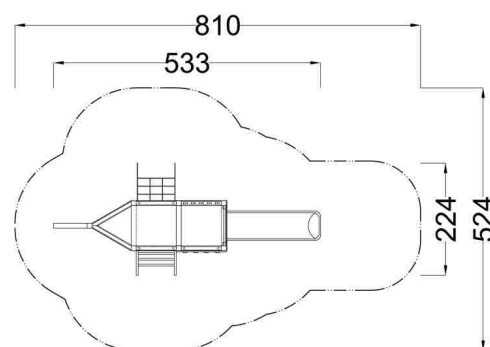

www.drevoartikl.cz