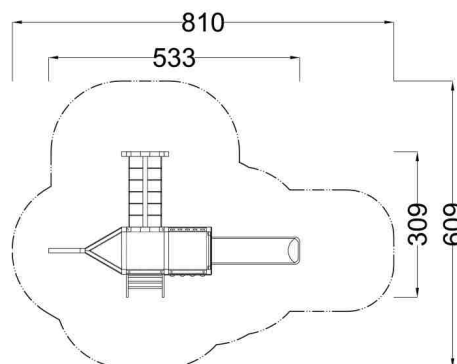

www.drevoartikl.cz