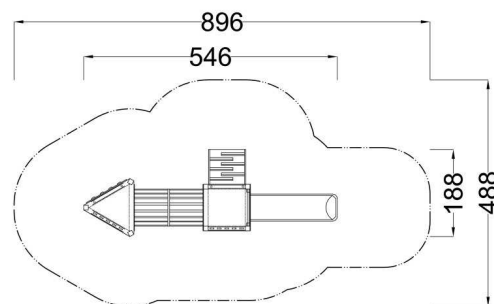

Kód výrobku: DA 1202 L1.01

Název: Herní sestava Loď s tunelem

Provedení: Modřín, silnovrstvá lazura Remmers

DŘEVOARTIKL

Věková kategorie:	od 3 do 8 let
Rozměry d/š/v (cm)	546 x 188 x 320
Bezpečnostní zóna d/š (cm)	896 x 488
Maximální výška pádu (cm)	95
Dopadová plocha (m2)	0

Herní sestava obsahuje:

- věž s pultovou střechou z plastu
- nástupní rampu s příčkami a lanem
- počítadlo
- skluzavku
- prolézací dřevěný tunel
- věž se stožárem a vlajkou
- tabuli na kreslení z HPL laminátu
- lezeckou stěnu s chyty
- dřevěná zábradlí
- svislá nerezová madla, ocelová žárově zinkovaná zemní kotvení k zabetonování

Materiálové provedení:

Dřevěná konstrukce je vyrobena z lepených, nebo mimostředových modřinových hranolů se zaoblenými hranami. Podesty, lezecká stěna a rampa jsou vyrobeny z voděodolné překližky s protiskluzovou úpravou. Skluzavka je vyrobena ze sklolaminátu, který vykazuje značnou odolnost proti nárazům, povětrnostním vlivům a UV záření. Plastové prvky jsou vyrobeny z polyetylenu Playtec, který zaručuje UV odolnost, barevnou stálost a velmi dlouhou životnost. Tabule je vyrobena z vysokotlakého HPL laminátu. Lano je sestaveno z lan s vícepramenným ocelovým jádrem. Ochrana dřevěných prvků je provedena UV odolnou silnovrstvou lazurou REMMERS včetně impregnačního základu. Zařízení je certifikováno a splňuje veškerá kritéria stanovená platnými normami a předpisy EU a ČR (ČSN EN 1176).