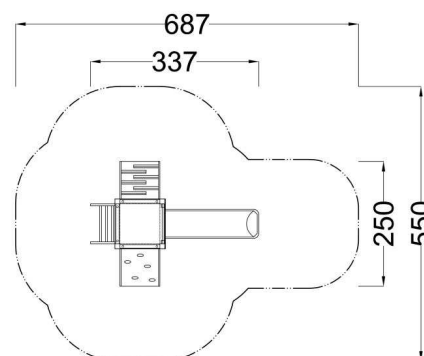

www.drevoartikl.cz