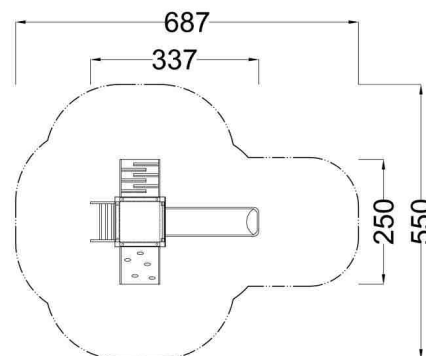

www.drevoartikl.cz