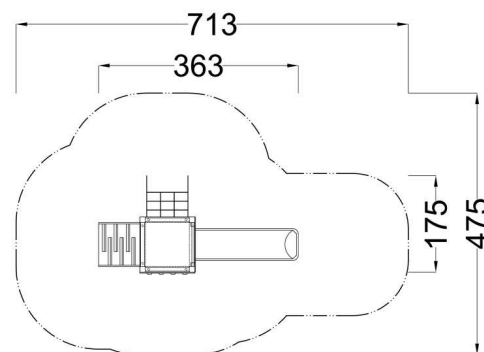

www.drevoartikl.cz