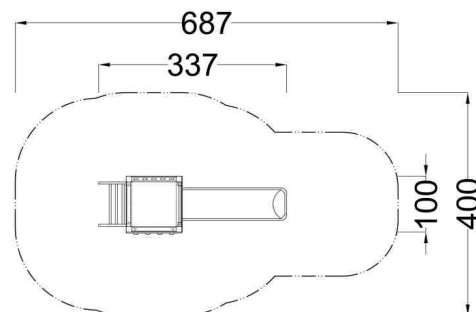

www.drevoartikl.cz