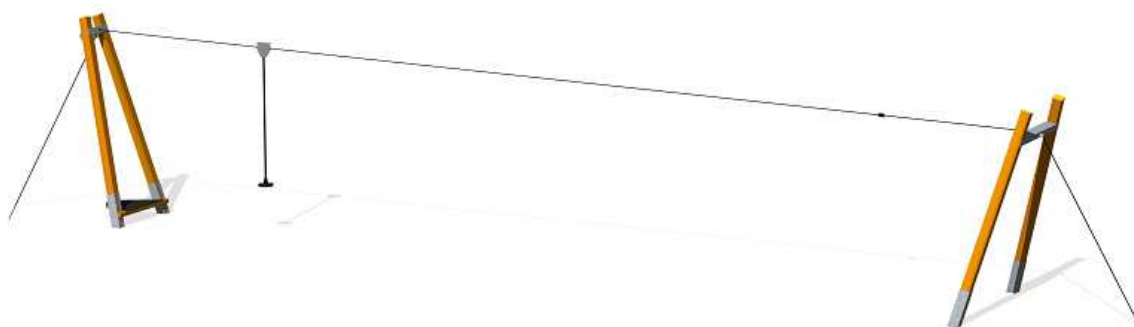

Kód výrobku: DA 1000 B2.02

Název: Lanová dráha s modřínovými sloupy

Provedení: Modřín, přírodní - bez nátěru

DŘEVOARTIKL

Ilustrativní vyobrazení (provedení s lazurou)

Věková kategorie:	od 4 let
Rozměry d/š/v (cm)	2100 x 270 x 380
Bezpečnostní zóna d/š (cm)	1700 x 400
Maximální výška pádu (cm)	95
Dopadová plocha (m2)	0

Lanová dráha obsahuje:

- konstrukci z dřevěných sloupů z profilu 12 x 16 cm
- trojúhelníkovou podestu
- kotevní vzpěry s kovaným zámkovým napínákem
- lano, průměr 10mm, zinkované s napínacím mechanismem
- speciální startovací a dojezdovou pružinu
- nerezový pojezdový mechanismus s ložiskovým uložením
- kyvadlový bezpečnostní sedák s ochranným potahem

Materiálové provedení:

Ocelové části jsou ošetřeny žárovým zinkováním.
Dřevěná konstrukce je vyrobena z lepených, nebo mimostředových modřínových hranolů.

Podesta je vyrobena z voděodolné překližky s protiskluzovou úpravou.

Zařízení je certifikováno a splňuje veškerá kritéria a předpisy EU a ČR (ČSN EN 1176).

Potřeba plochy vč. základů: 2 180 x 400 cm

www.drevoartikl.cz