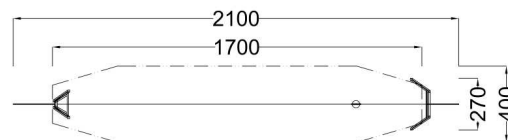

Kód výrobku: DA 1000 B2.02

Název: Lanová dráha s modřínovými sloupy

Provedení: Modřín, přírodní - bez nátěru

DŘEVOARTIKL

Ilustrativní vyobrazení (provedení s lazurou)

Věková kategorie:	od 4 let
Rozměry d/š/v (cm)	2100 x 270 x 380
Bezpečnostní zóna d/š (cm)	1700 x 400
Maximální výška pádu (cm)	95
Dopadová plocha (m2)	0

Lanová dráha obsahuje:

- konstrukci z dřevěných sloupů z profilu 12 x 16 cm
- trojúhelníkovou podestu
- kotevní vzpěry s kovaným zámkovým napínákem
- lano, průměr 10mm, zinkované s napínacím mechanismem
- speciální startovací a dojezdovou pružinu
- nerezový pojezdový mechanismus s ložiskovým uložením
- kyvadlový bezpečnostní sedák s ochranným potahem

Zařízení je certifikováno a splňuje veškerá kritéria a předpisy EU a ČR (ČSN EN 1176).

Potřeba plochy vč. základů: 2 180 x 400 cm

www.drevoartikl.cz