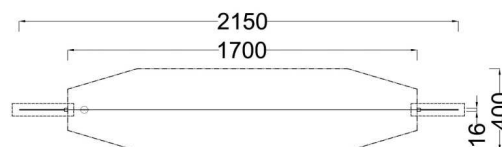

**Kód výrobku: DA 1000 A2.04**

Název: Lanová dráha s modřínovými sloupy

Provedení: Modřín, tenkovrstvá olejová lazura

**DŘEVOARTIKL**

<b>Věková kategorie:</b>	<b>od 4 let</b>
<b>Rozměry d/š/v (cm)</b>	<b>2150 x 16 x 370</b>
<b>Bezpečnostní zóna d/š (cm)</b>	<b>1700 x 400</b>
<b>Maximální výška pádu (cm)</b>	<b>95</b>
<b>Dopadová plocha (m2)</b>	<b>0</b>

Lanová dráha obsahuje:

- 2 hlavní sloupy z dřevěného profilu 16 x 22 cm
- 2 kotevní vzpěry s kovaným zámkovým napínákem
- lano, průměr 10mm, zinkované s napínacím mechanismem
- speciální startovací a dojezdovou pružinu
- nerezový pojezdový mechanismus s ložiskovým uložením
- kyvadlový bezpečnostní sedák s ochranným potahem

Zařízení je certifikováno a splňuje veškerá kritéria a předpisy EU a ČR (ČSN EN 1176).

Potřeba plochy vč. základů: 2 230 x 400 cm.

[www.drevoartikl.cz](http://www.drevoartikl.cz)