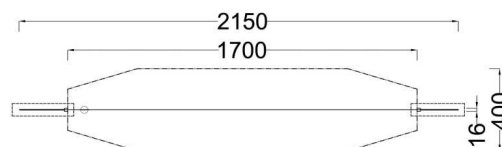

Kód výrobku: DA 1000 A2.02

Název: Lanová dráha s modřínovými sloupy

Provedení: Modřín, přírodní - bez nátěru

DŘEVOARTIKL

Věková kategorie:	od 4 let
Rozměry d/š/v (cm)	2150 x 16 x 370
Bezpečnostní zóna d/š (cm)	1700 x 400
Maximální výška pádu (cm)	95
Dopadová plocha (m2)	0

Lanová dráha obsahuje:

- 2 hlavní sloupy z dřevěného profilu 16 x 22 cm
- 2 kotevní vzpěry s kovaným zámkovým napínákem
- lano, průměr 10mm, zinkované s napínacím mechanismem
- speciální startovací a dojezdovou pružinu
- nerezový pojezdový mechanismus s ložiskovým uložením
- kyvadlový bezpečnostní sedák s ochranným potahem

Potřeba plochy vč. základů: 2 230 x 400 cm.

www.drevoartikl.cz