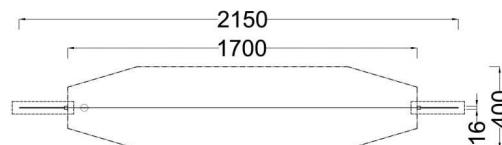

Kód výrobku: DA 1000 A2.01

Název: Lanová dráha s modřínovými sloupy

Provedení: Modřín, silnovrstvá lazura Remmers

DŘEVOARTIKL

Věková kategorie:	od 4 let
Rozměry d/š/v (cm)	2150 x 16 x 370
Bezpečnostní zóna d/š (cm)	1700 x 400
Maximální výška pádu (cm)	95
Dopadová plocha (m2)	0

Lanová dráha obsahuje:

- 2 hlavní sloupy z dřevěného profilu 16 x 22 cm
- 2 kotevní vzpěry s kovaným zámkovým napínákem
- lano, průměr 10mm, zinkované s napínacím mechanismem
- speciální startovací a dojezdovou pružinu
- nerezový pojezdový mechanismus s ložiskovým uložením
- kyvadlový bezpečnostní sedák s ochranným potahem

Materiálové provedení:

Ocelové části jsou ošetřeny žárovým zinkováním.

Dřevěné sloupy jsou vyrobeny z lepených, nebo mimostředových modřínových hranolů se zaoblenými hranami.

Ochrana dřevěných prvků je provedena UV odolnou silnovrstvou lazuroou REMMERS včetně impregnačního základu.

Zařízení je certifikováno a splňuje veškerá kritéria a předpisy EU a ČR (ČSN EN 1176).

Potřeba plochy vč. základů: 2 230 x 400 cm.

www.drevoartikl.cz