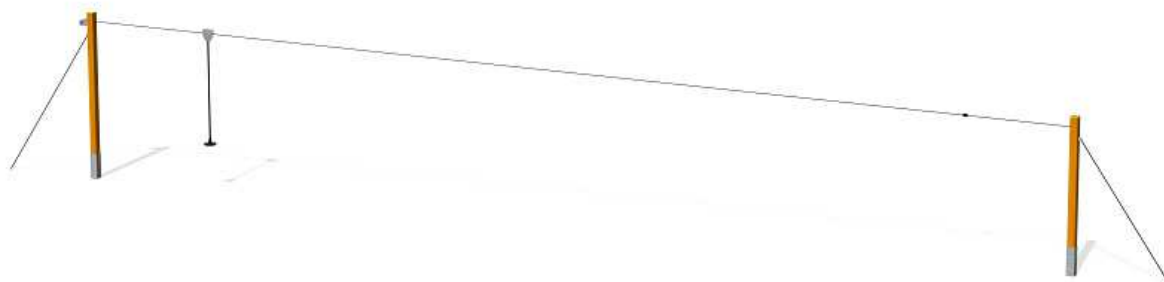

Kód výrobku: DA 1000 A1.04

Název: Lanová dráha s modřínovými sloupy

Provedení: Modřín, tenkovrstvá olejová lazura

Věková kategorie:	od 4 let
Rozměry d/š/v (cm)	2650 x 16 x 370
Bezpečnostní zóna d/š (cm)	2200 x 400
Maximální výška pádu (cm)	95
Dopadová plocha (m2)	0

Lanová dráha obsahuje:

- 2 hlavní sloupy z dřevěného profilu 16 x 22 cm
- 2 kotevní vzpěry s kovaným zámkovým napínákem
- lano, průměr 10mm, zinkované s napínacím mechanismem
- speciální startovací a dojezdovou pružinu
- nerezový pojezdový mechanismus s ložiskovým uložením
- kyvadlový bezpečnostní sedák s ochranným potahem

Materiálové provedení:

Ocelové části jsou ošetřeny žárovým zinkováním.

Dřevěné sloupy jsou vyrobeny z lepených, nebo mimostředových modřínových hranolů se zaoblenými hranami.

Ochrana dřevěných prvků je provedena tenkovrstvou lazurou OSMO na bázi přírodních olejů pro venkovní použití. Tato lazura je vhodná pro dětské hračky v souladu s požadavky normy ČSN EN 71-3.

Zařízení je certifikováno a splňuje veškerá kritéria a předpisy EU a ČR (ČSN EN 1176).

Potřeba plochy vč. základů: 2 730 x 400 cm

Doporučujeme dopadovou plochu 3 x 4 m u dojezdu.

www.drevoartikl.cz