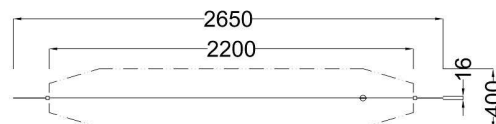

Lanová dráha obsahuje:

- 2 hlavní sloupy z dřevěného profilu 16 x 22 cm
- 2 kotevní vzpěry s kovaným zámkovým napínákem
- lano, průměr 10mm, zinkované s napínacím mechanismem
- speciální startovací a dojezdovou pružinu
- nerezový pojezdový mechanismus s ložiskovým uložením
- kyvadlový bezpečnostní sedák s ochranným potahem

Materiálové provedení:

Ocelové části jsou ošetřeny žárovým zinkováním.

Dřevěné sloupy jsou vyrobeny z lepených, nebo mimostředových modřínových hranolů se zaoblenými hranami.

Ochrana dřevěných prvků je provedena tenkovrstvou lazurou OSMO na bázi přírodních olejů pro venkovní použití. Tato lazura je vhodná pro dětské hračky v souladu s požadavky normy ČSN EN 71-3.

Zařízení je certifikováno a splňuje veškerá kritéria a předpisy EU a ČR (ČSN EN 1176).

Potřeba plochy vč. základů: 2 730 x 400 cm

Doporučujeme dopadovou plochu 3 x 4 m u dojezdu.

www.drevoartikl.cz