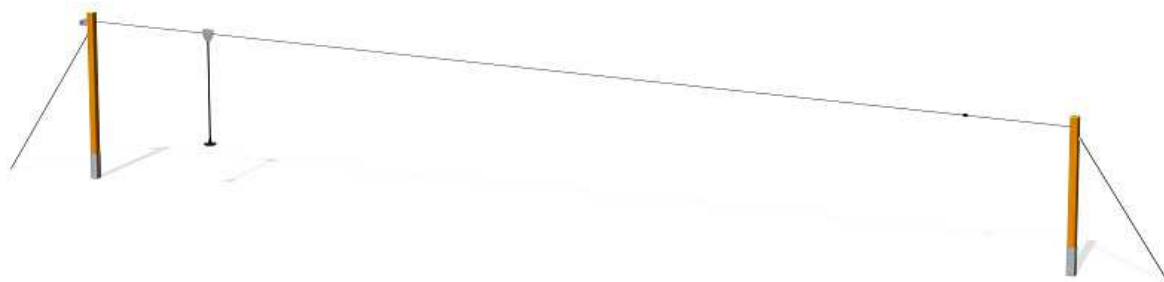

Kód výrobku: DA 1000 A1.02

Název: Lanová dráha s modřínovými sloupy

Provedení: Modřín, přírodní - bez nátěru

Ilustrativní vyobrazení (provedení s lazurou)

Věková kategorie:	od 4 let
Rozměry d/š/v (cm)	2650 x 16 x 370
Bezpečnostní zóna d/š (cm)	2200 x 400
Maximální výška pádu (cm)	95
Dopadová plocha (m2)	0

Lanová dráha obsahuje:

- 2 hlavní sloupy z dřevěného profilu 16 x 22 cm
- 2 kotevní vzpěry s kovaným zámkovým napínákem
- lano, průměr 10mm, zinkované s napínacím mechanismem
- speciální startovací a dojezdovou pružinu
- nerezový pojezdový mechanismus s ložiskovým uložením
- kyvadlový bezpečnostní sedák s ochranným potahem

Materiálové provedení:

Ocelové části jsou ošetřeny žárovým zinkováním.

Dřevěné sloupy jsou vyrobeny z lepených, nebo mimostředových modřínových hranolů se zaoblenými hranami.

Zařízení je certifikováno a splňuje veškerá kritéria a předpisy EU a ČR (ČSN EN 1176).

Potřeba plochy vč. základů: 2 730 x 400 cm