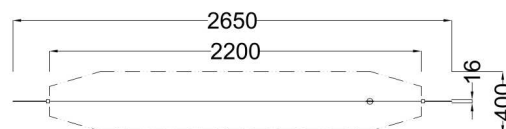

Kód výrobku: DA 1000 A1.00

Název: Lanová dráha s kovovými sloupy

Provedení: Ocel, žárový zinek

DŘEVOARTIKL

Věková kategorie:	od 4 let
Rozměry d/š/v (cm)	2650 x 15 x 370
Bezpečnostní zóna d/š (cm)	2200 x 400
Maximální výška pádu (cm)	95
Dopadová plocha (m2)	0

Lanová dráha obsahuje:

- 2 hlavní sloupy z kovového profilu 15 x 15 cm
- 2 kotevní vzpěry s kovaným zámkovým napínákem
- lano, průměr 10mm, zinkované s napínacím mechanismem
- speciální startovací a dojezdovou pružinu
- nerezový pojezdový mechanismus s ložiskovým uložením
- kyvadlový bezpečnostní sedák s ochranným potahem

Materiálové provedení:

Ocelové části jsou ošetřeny žárovým zinkováním.

Zařízení je certifikováno a splňuje veškerá kritéria a předpisy EU a ČR (ČSN EN 1176).

Potřeba plochy vč. základů: 2 730 x 400 cm

www.drevoartikl.cz