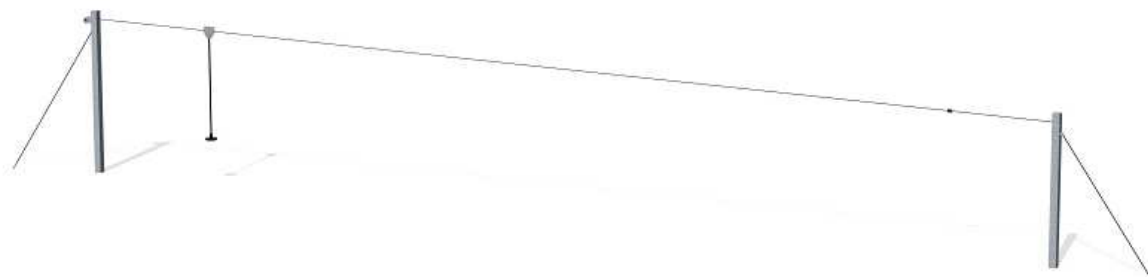

Kód výrobku: DA 1000 A1.00

Název: Lanová dráha s kovovými sloupy

Provedení: Ocel, žárový zinek

DŘEVOARTIKL

Věková kategorie:	od 4 let
Rozměry d/š/v (cm)	2650 x 15 x 370
Bezpečnostní zóna d/š (cm)	2200 x 400
Maximální výška pádu (cm)	95
Dopadová plocha (m2)	0

Lanová dráha obsahuje:

- 2 hlavní sloupy z kovového profilu 15 x 15 cm
- 2 kotevní vzpěry s kovaným zámkovým napínákem
- lano, průměr 10mm, zinkované s napínacím mechanismem
- speciální startovací a dojezdovou pružinu
- nerezový pojezdový mechanismus s ložiskovým uložením
- kyvadlový bezpečnostní sedák s ochranným potahem

Materiálové provedení:

Ocelové části jsou ošetřeny žárovým zinkováním.

Zařízení je certifikováno a splňuje veškerá kritéria a předpisy EU a ČR (ČSN EN 1176).

Potřeba plochy vč. základů: 2 730 x 400 cm

www.drevoartikl.cz