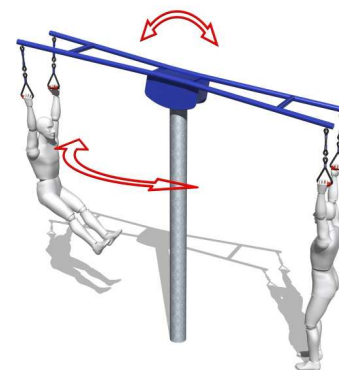

Kód výrobku: DA 0901 A.00

Název: Houpačka Axis nízká

Provedení: Ocel, žárový zinek

DŘEVOARTIKL

Věková kategorie:	od 12 let
Rozměry d/š/v (cm)	300 x 65 x 260
Bezpečnostní zóna d/š (cm)	950 x 950
Maximální výška pádu (cm)	95
Dopadová plocha (m2)	71

Jedná se o atraktivní spojení houpačky a kolotoče do jednoho herního prvku. Uživatel je zavěšen pomocí rukou na závěsných madlech a odráží se pomocí nohou. Výška úchopu ve vodorovné poloze je 200 cm od země. Ocelový sloup je v horní části osazen speciálním otočným kloubem, který umožňuje jednak houpání ve stylu vahadlové houpačky a současně i otáčení kolem své osy. Herní prvek zábavnou formou podporuje fyzickou zdatnost a obratnost. Hra navíc vyžaduje od uživatelů vzájemnou koordinaci pohybů a díky tomu podporuje spolupráci a komunikaci.

Houpačka obsahuje:

- ocelovou stojku
- otočné a houpací rameno
- čtyři závěsná madla
- kotvení

Povrchová úprava:

Ocelové části jsou žárově zinkovány, nebo ošetřeny velmi odolným lakováním formou elektrostatického nanášení barvy s jejím následným vytvrzením ve vypalovací komoře.

Součástí kolotoče je speciální ložiskový otočný mechanismus s nadstandardní odolností proti poškození.

Zařízení je certifikováno a splňuje veškerá kritéria stanovená platnými normami a předpisy EU a ČR (ČSN EN 1176).