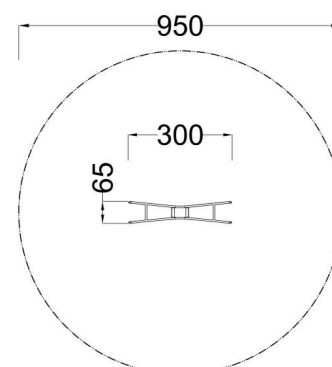

www.drevoartikl.cz