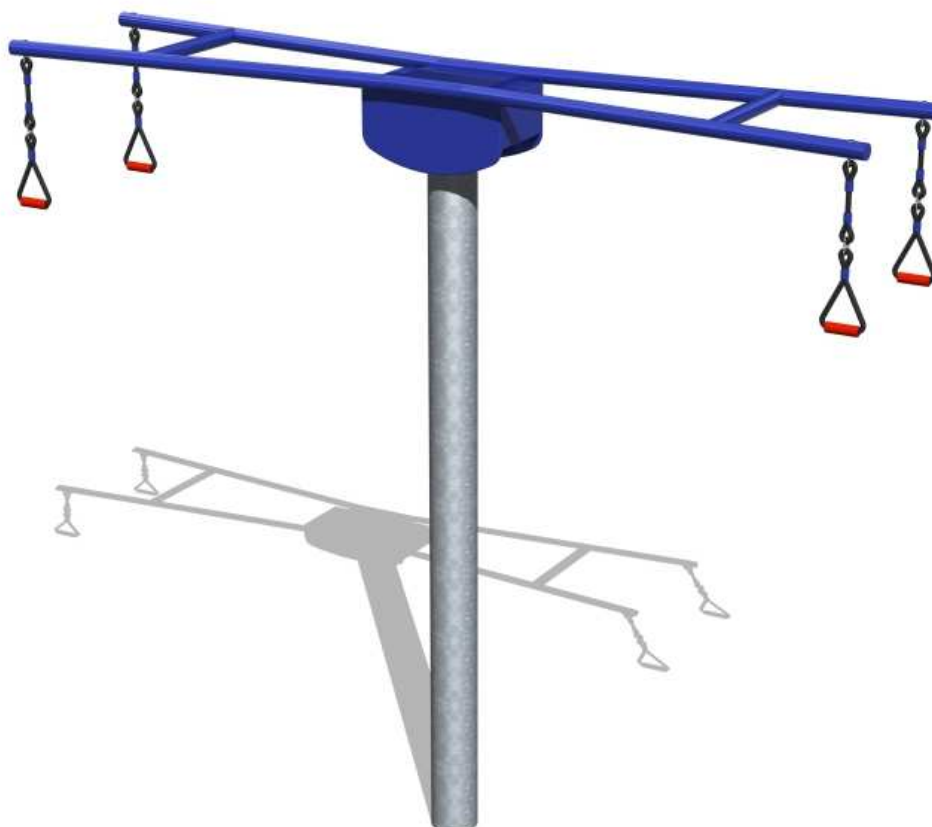

Kód výrobku: DA 0901 A.00

Název: Houpačka Axis nízká

Provedení: Ocel, žárový zinek

DŘEVOARTIKL

Věková kategorie:	od 12 let
Rozměry d/š/v (cm)	300 x 65 x 260
Bezpečnostní zóna d/š (cm)	950 x 950
Maximální výška pádu (cm)	95
Dopadová plocha (m2)	71

Jedná se o atraktivní spojení houpačky a kolotoče do jednoho herního prvku. Uživatel je zavěšen pomocí rukou na závěsných madlech a odráží se pomocí nohou. Výška úchopu ve vodorovné poloze je 200 cm od země. Ocelový sloup je v horní části osazen speciálním otočným kloubem, který umožňuje jednak houpání ve stylu vahadlové houpačky a současně i otáčení kolem své osy. Herní prvek zábavnou formou podporuje fyzickou zdatnost a obratnost. Hra navíc vyžaduje od uživatelů vzájemnou koordinaci pohybů a díky tomu podporuje spolupráci a komunikaci.

Houpačka obsahuje:

- ocelovou stojku
- otočné a houpací rameno
- čtyři závěsná madla
- kotvení

Povrchová úprava:

Ocelové části jsou žárově zinkovány, nebo ošetřeny velmi odolným lakováním formou elektrostatického nanášení barvy s jejím následným vytvrzením ve vypalovací komoře.

Součástí kolotoče je speciální ložiskový otočný mechanismus s nadstandardní odolností proti poškození.

Zařízení je certifikováno a splňuje veškerá kritéria stanovená platnými normami a předpisy EU a ČR (ČSN EN 1176).