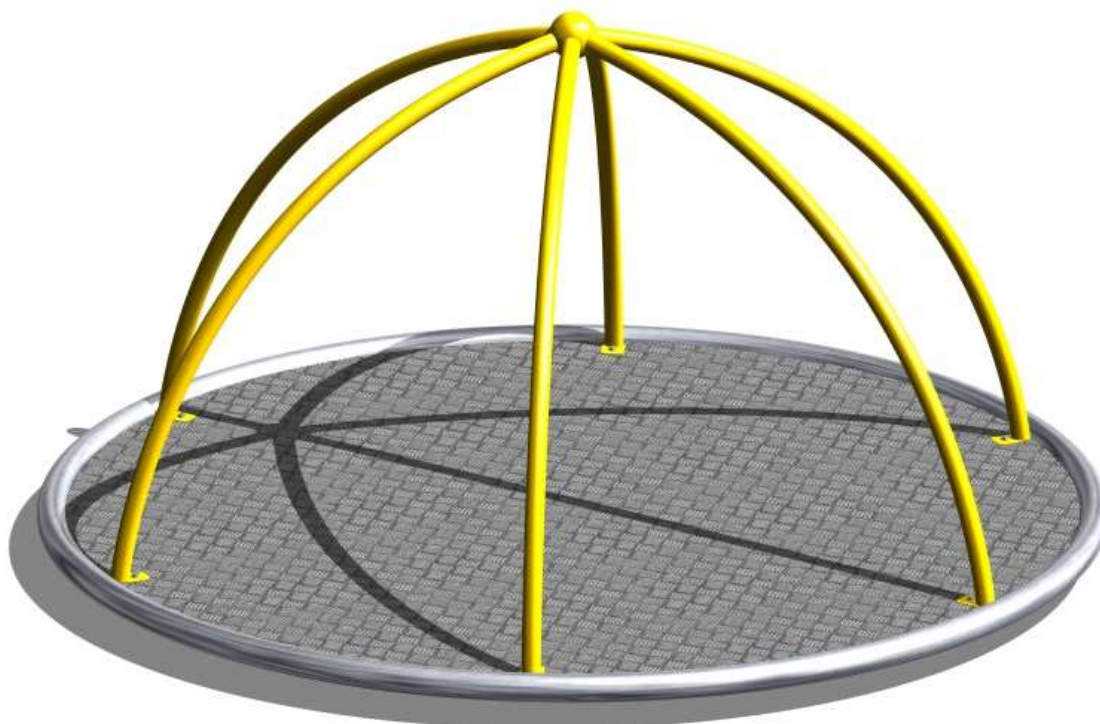

**Kód výrobku: DA 0845.00**

Název: Kolotoč na stání - průměr 180 cm

Provedení: Ocel, hliník

**DŘEVOARTIKL**

<b>Věková kategorie:</b>	<b>od 3 do 12 let</b>
<b>Rozměry d/š/v (cm)</b>	<b>180 x 180 x 80</b>
<b>Bezpečnostní zóna d/š (cm)</b>	<b>580 x 580</b>
<b>Maximální výška pádu (cm)</b>	<b>13</b>
<b>Dopadová plocha (m2)</b>	<b>0</b>

Kolotoč obsahuje:

- ocelovou konstrukci
- podlahu z hliníkového plechu s protiskluzovou úpravou
- šest ocelových obloukových ramen (nadstavbová část)
- kotvení

Povrchová úprava:

Ocelové části jsou žárově zinkovány, nebo ošetřeny velmi odolným lakováním formou elektrostatického nanášení barvy s jejím následným vytvrzením ve vypalovací komoře.

Kotvení kolotoče je tvořeno podzemní částí zhotovenou z vyztužené kovové konstrukce, ke které je připevněn speciálně vyvinutý otočný mechanismus s dvojitým ložiskovým uložením. Tento kotvicí systém vykazuje nadstandardní odolnost proti poškození.