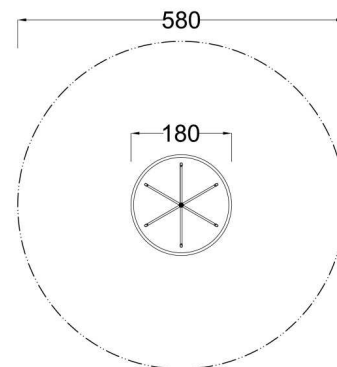

www.drevoartikl.cz