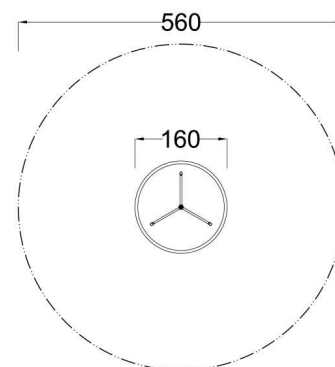

www.drevoartikl.cz