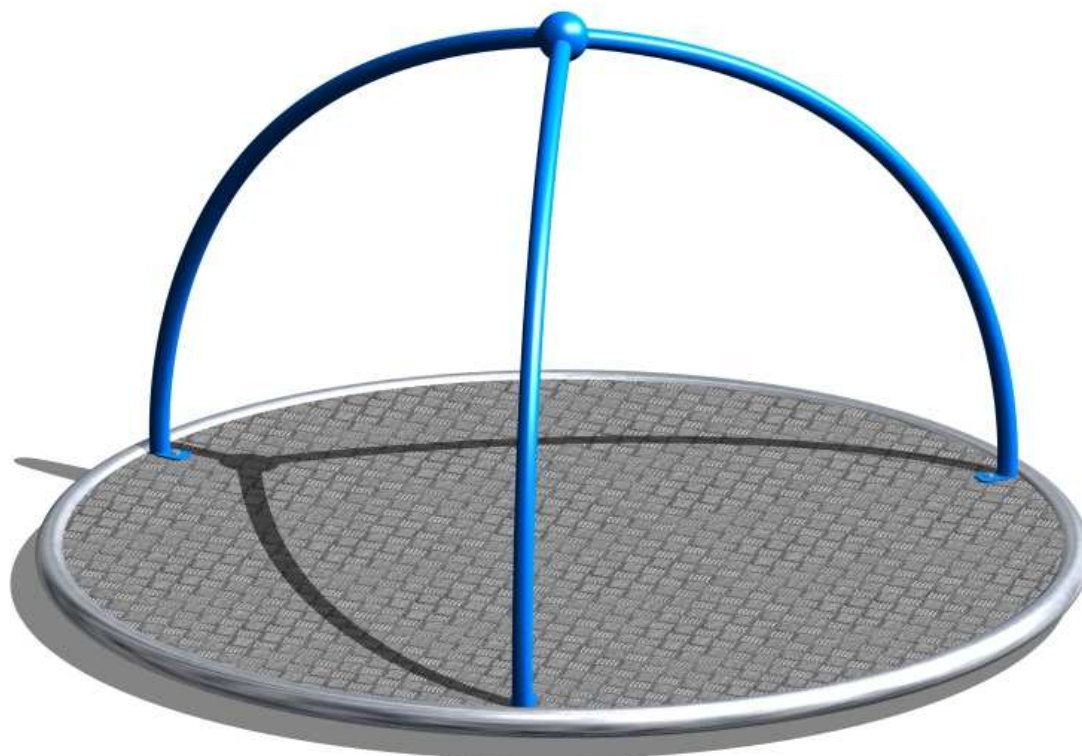

Kód výrobku: DA 0835.00

Název: Kolotoč na stání - průměr 160 cm

Provedení: Ocel, hliník

DŘEVOARTIKL

Věková kategorie:	od 3 do 12 let
Rozměry d/š/v (cm)	160 x 160 x 80
Bezpečnostní zóna d/š (cm)	560 x 560
Maximální výška pádu (cm)	13
Dopadová plocha (m2)	0

Kolotoč obsahuje:

- ocelovou konstrukci
- podlahu z hliníkového plechu s protiskluzovou úpravou
- tři oblouková ramena (nadstavbová část)
- kotvení

Povrchová úprava:

Ocelové části jsou žárově zinkovány, nebo ošetřeny velmi odolným lakováním formou elektrostatického nanášení barvy s jejím následným vytvrzením ve vypalovací komoře.

Kotvení kolotoče je tvořeno podzemní částí zhotovenou z vyztužené kovové konstrukce, ke které je připevněn speciálně vyvinutý otočný mechanismus s dvojitým ložiskovým uložením. Tento kotvicí systém vykazuje nadstandardní odolnost proti poškození.