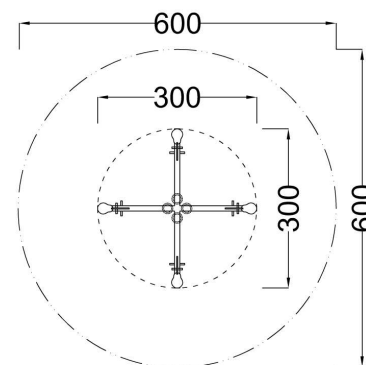

www.drevoartikl.cz