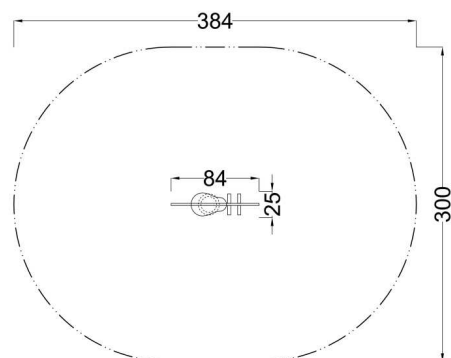

www.drevoartikl.cz