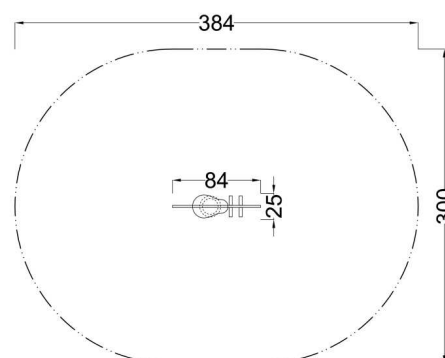

www.drevoartikl.cz