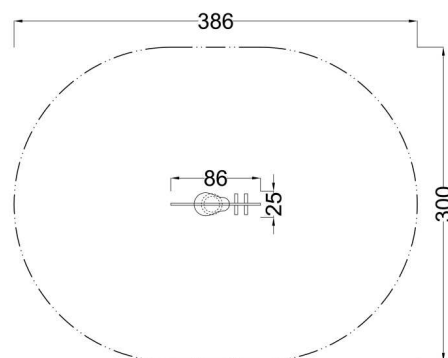

www.drevoartikl.cz