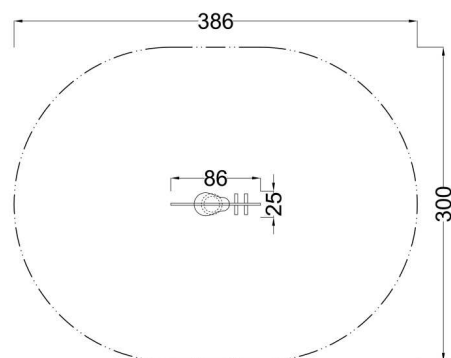

www.drevoartikl.cz