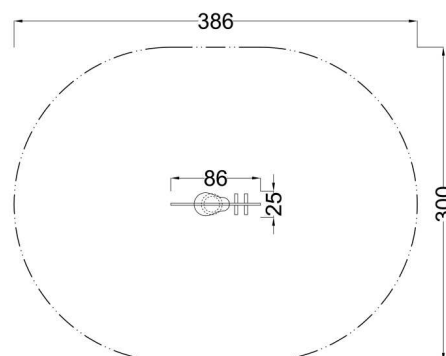

Ilustrativní foto

www.drevoartikl.cz